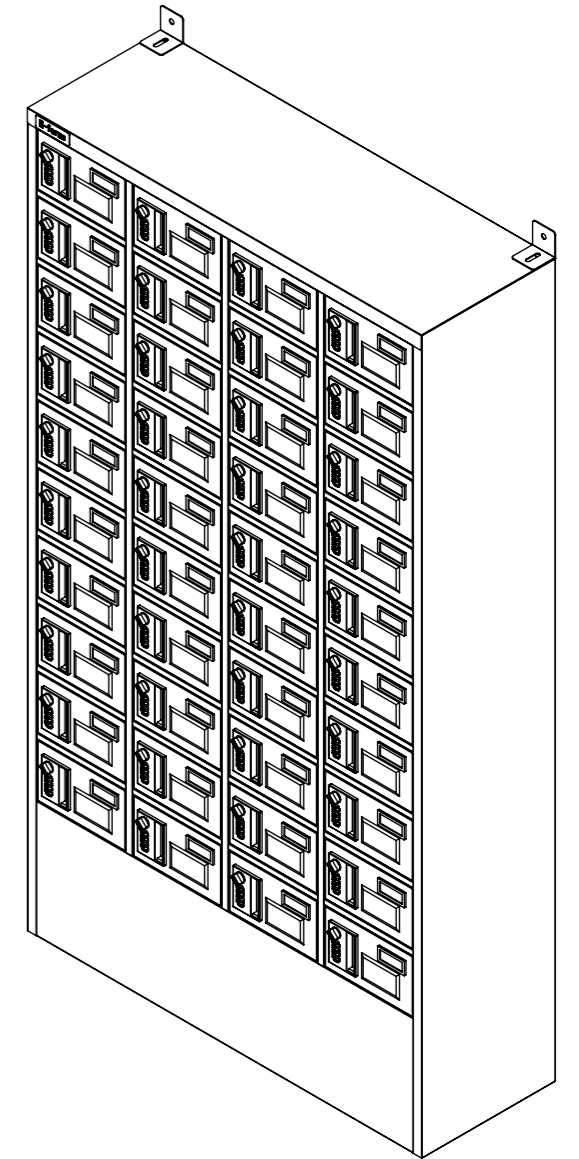

樹脂取手(色:コールドグレー)
(暗証番号錠タイプ)
(マスターキー1本付)

ポリカ窓
(透明)

名札入れ
(色:アイボリー)
(セル・カード付)

転倒防止金具(t1.6)
(アンカー孔 φ10)(付属品)

品名	貴重品ロッカー(4列10段)窓付暗証番号錠タイプ
図番	NKBA-0410W