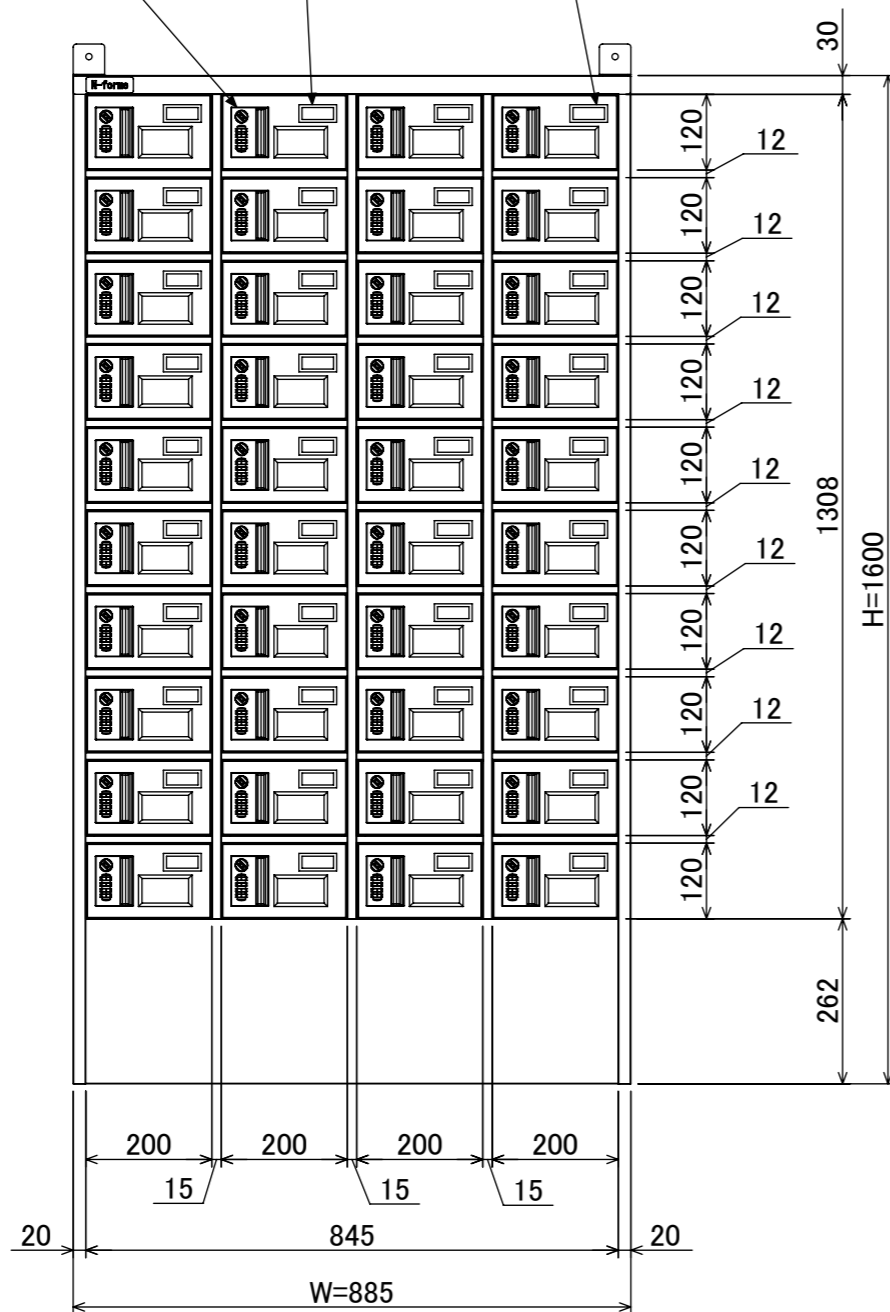

樹脂取手(色:コールドグレー)
(暗証番号錠タイプ)
(マスターキー1本付)

ポリカ窓
(透明)

名札入れ
(色:アイボリー)
(セル・カード付)

転倒防止金具(t1.6)
(アンカー孔 φ10)(付属品)

品名	貴重品ロッカー(4列10段)窓付暗証番号錠タイプ
図番	NKBA-0410W