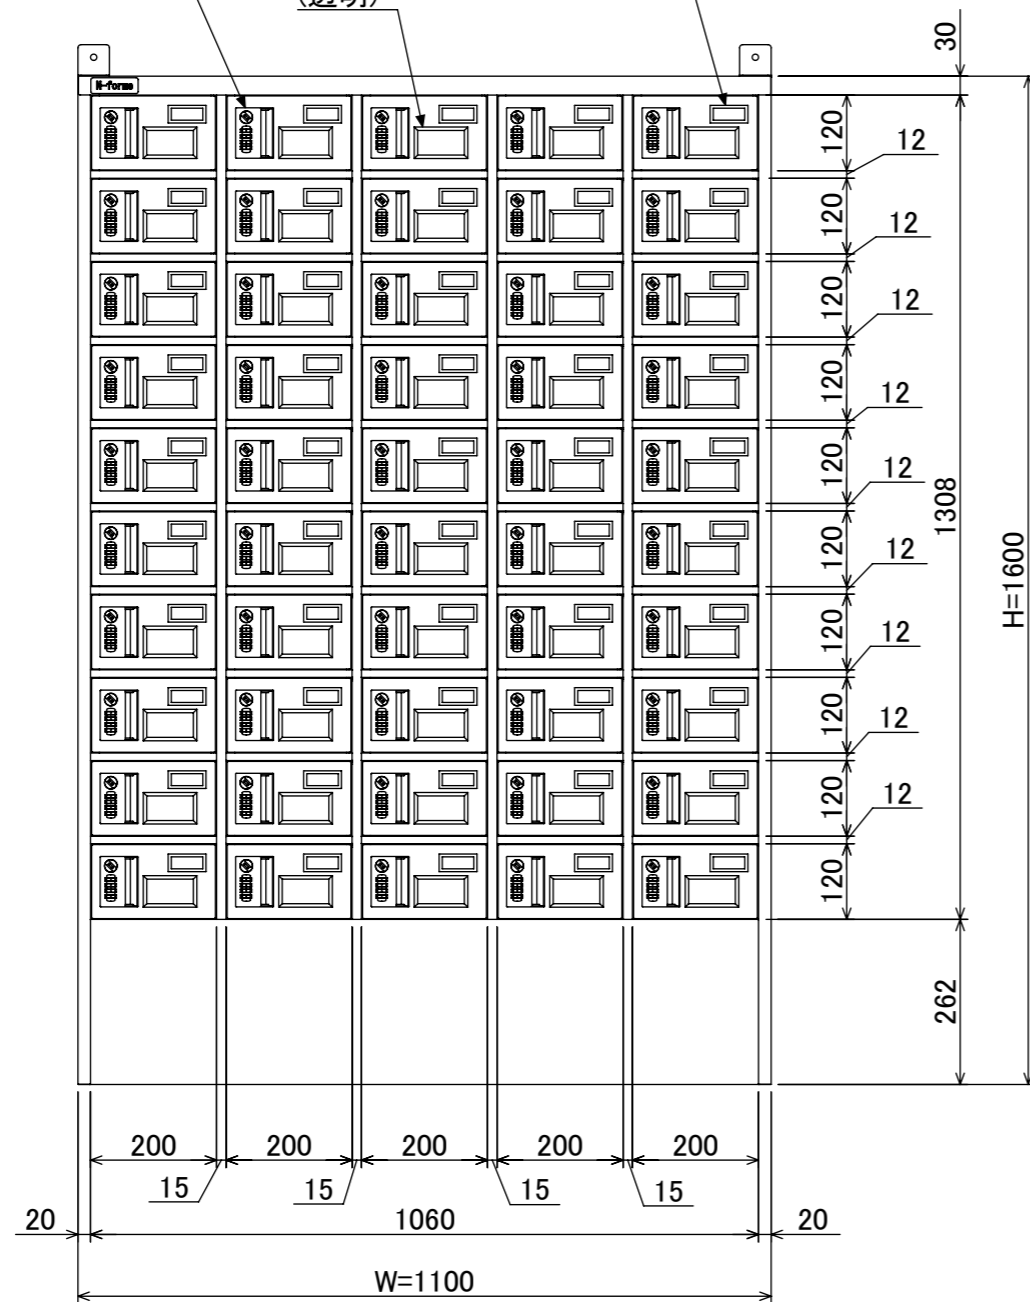

樹脂取手(色:コールドグレー)
(暗証番号錠タイプ)
(マスターキー1本付)

ポリカ窓
(透明)

名札入れ
(色:アイボリー)
(セル・カード付)

転倒防止金具(t1.6)
(アンカー孔 φ10)(付属品)

品名	貴重品ロッカ- (5列10段) 窓付暗証番号錠タイプ
図番	NKBA-0510W