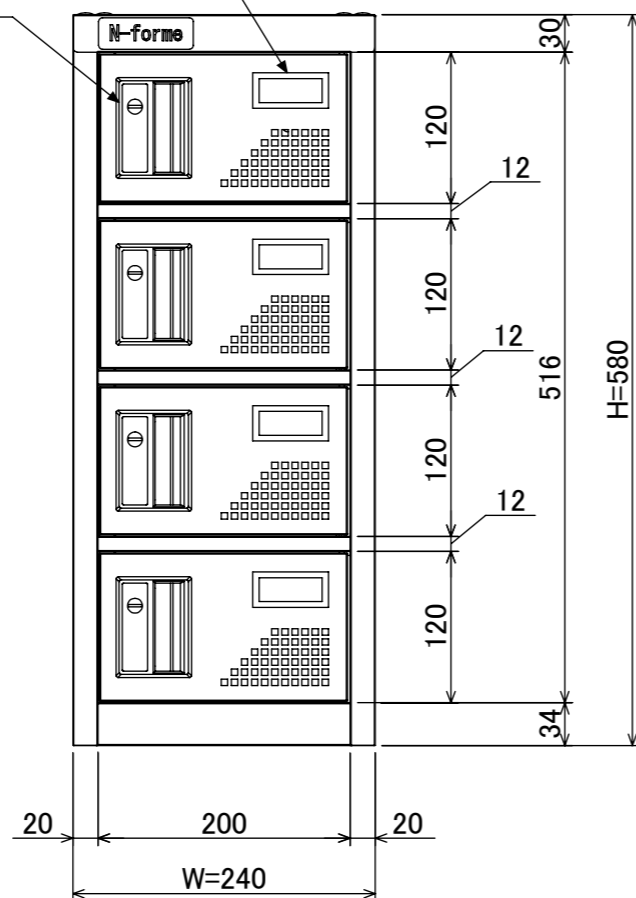

名札入れ
 (色:アイボリー)
 (セル・カード付)

樹脂取手(色:アイボリー)
 (シリンダー錠タイプ)
 (2方抜け)

品名	携帯電話用ロッカ(1列4段) シリンダー錠タイプ
図番	NKKS-0104