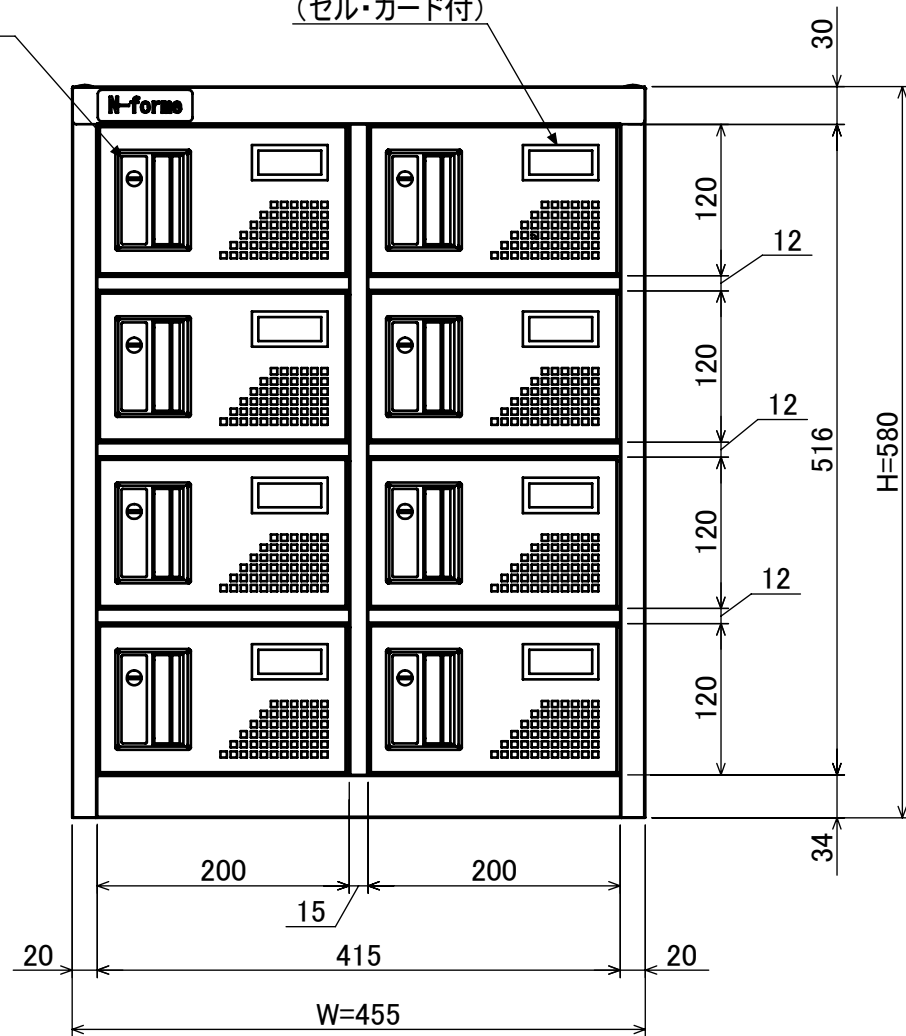

樹脂取手(色:アイボリー)
(シリンダー錠タイプ)
(2方抜け)

名札入れ
(色:アイボリー)
(セル・カード付)

品名	携帯電話用ロッカー(2列4段) シリンダー錠タイプ
図番	NKKS-0204