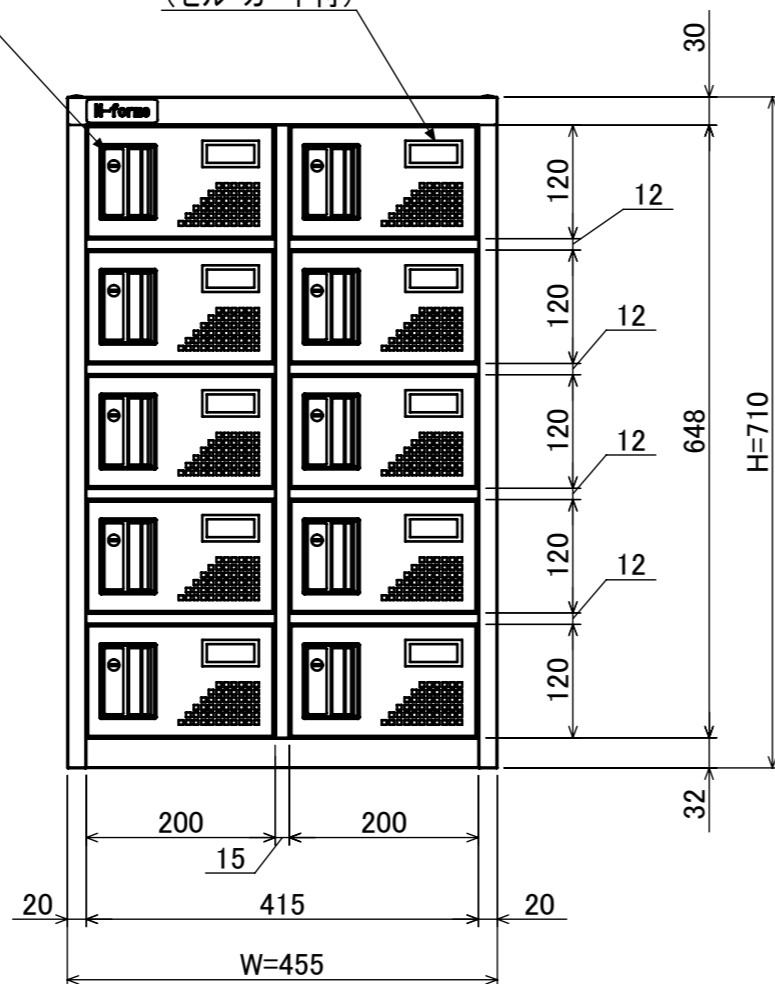

樹脂取手(色:アイボリー)
(シリンダー錠タイプ)
(2方抜け)

名札入れ
(色:アイボリー)
(セル・カード付)

品名	携帯電話用ロッカー(2列5段) シリンダー錠タイプ
図番	NKKS-0205