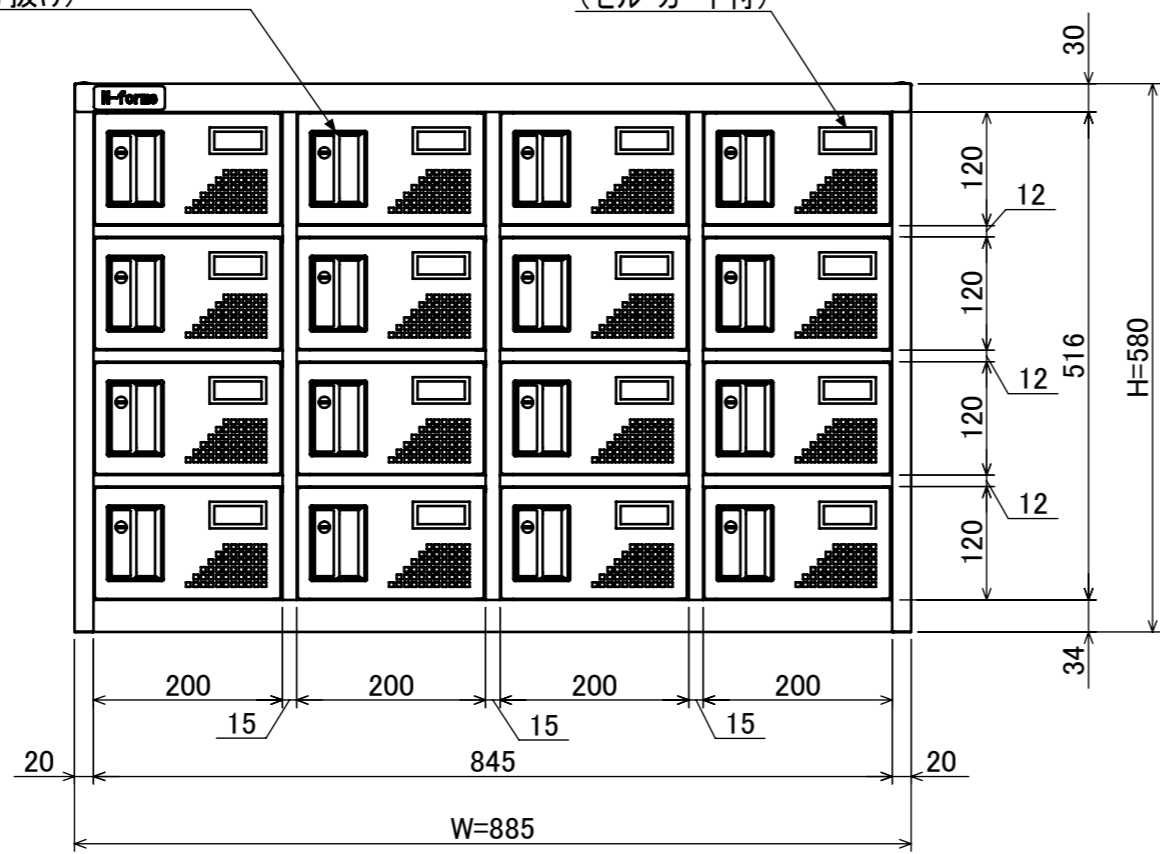

樹脂取手(色:アイボリー)
(シリンダー錠タイプ)
(2方抜け)

名札入れ
(色:アイボリー)
(セル・カード付)

品名	携帯電話用ロッカ(4列4段) シリンダ錠タイプ
図番	NKKS-0404