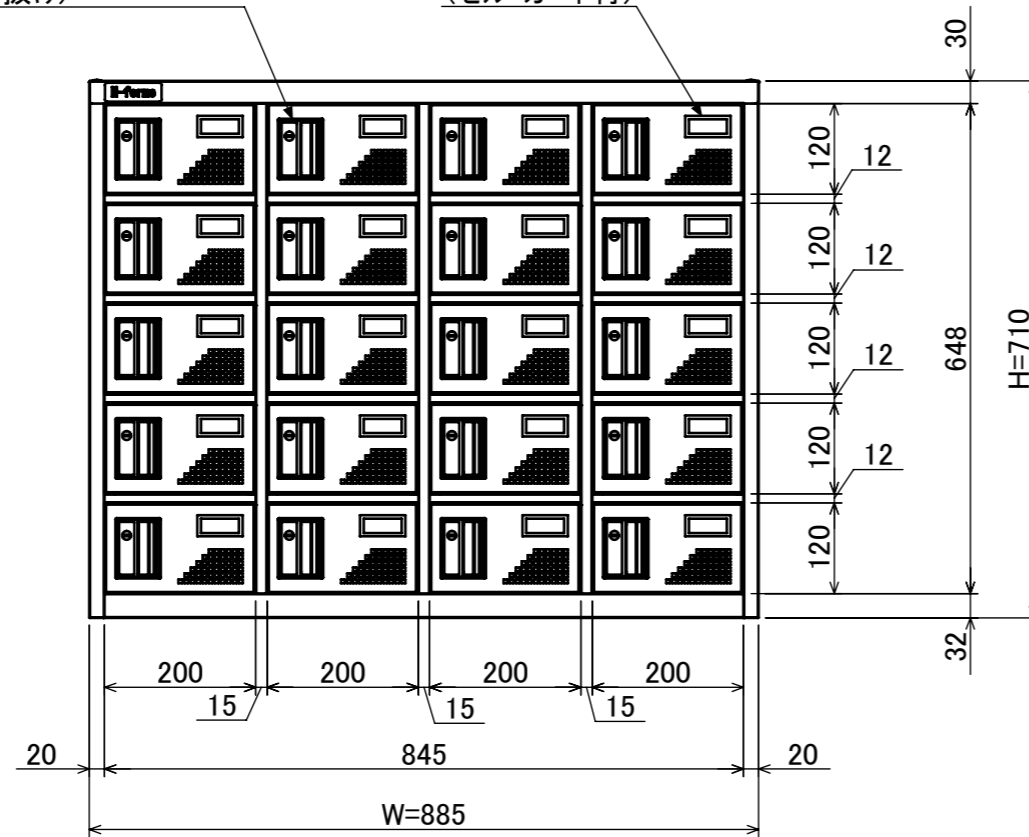

樹脂取手(色:アイボリー)
(シリンダー錠タイプ)
(2方抜け)

名札入れ
(色:アイボリー)
(セル・カード付)

品名	携帯電話用ロッカ-(4列5段)シリンダー錠タイプ
図番	NKKS-0405