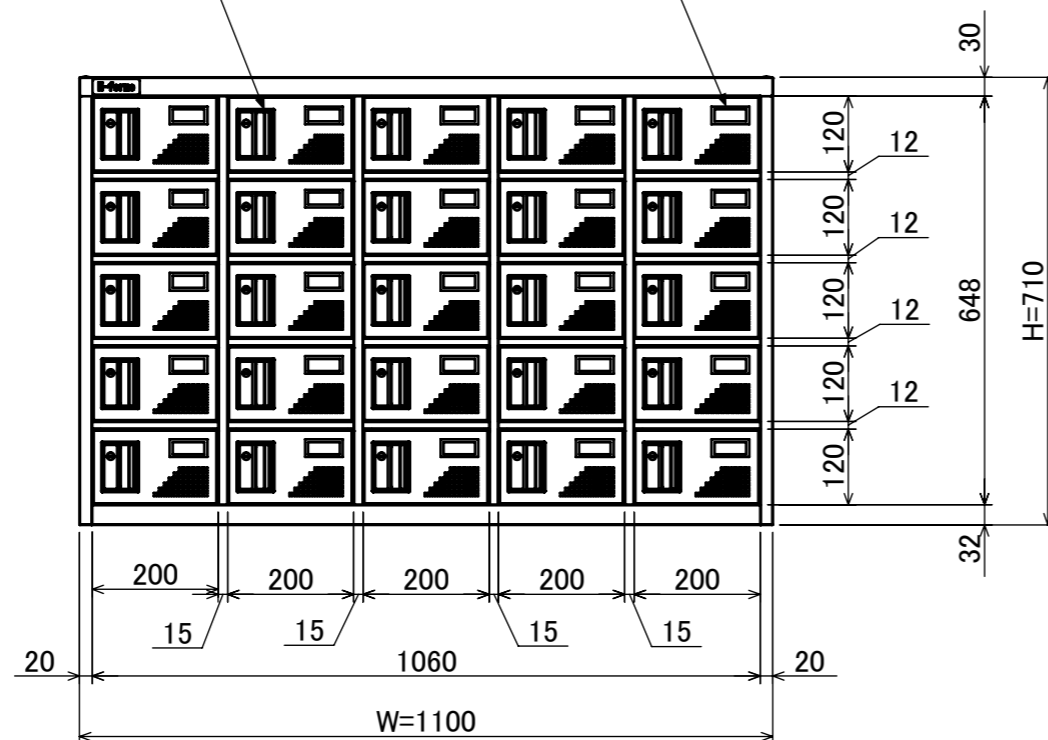

樹脂取手(色:アイボリー)
(シリンダー錠タイプ)
(2方抜け)

名札入れ
(色:アイボリー)
(セル・カード付)

| | |
|----|----------------------------|
| 品名 | 携帯電話収納ロッカー(5列5段) シリンダー錠タイプ |
| 図番 | NKKS-0505 |