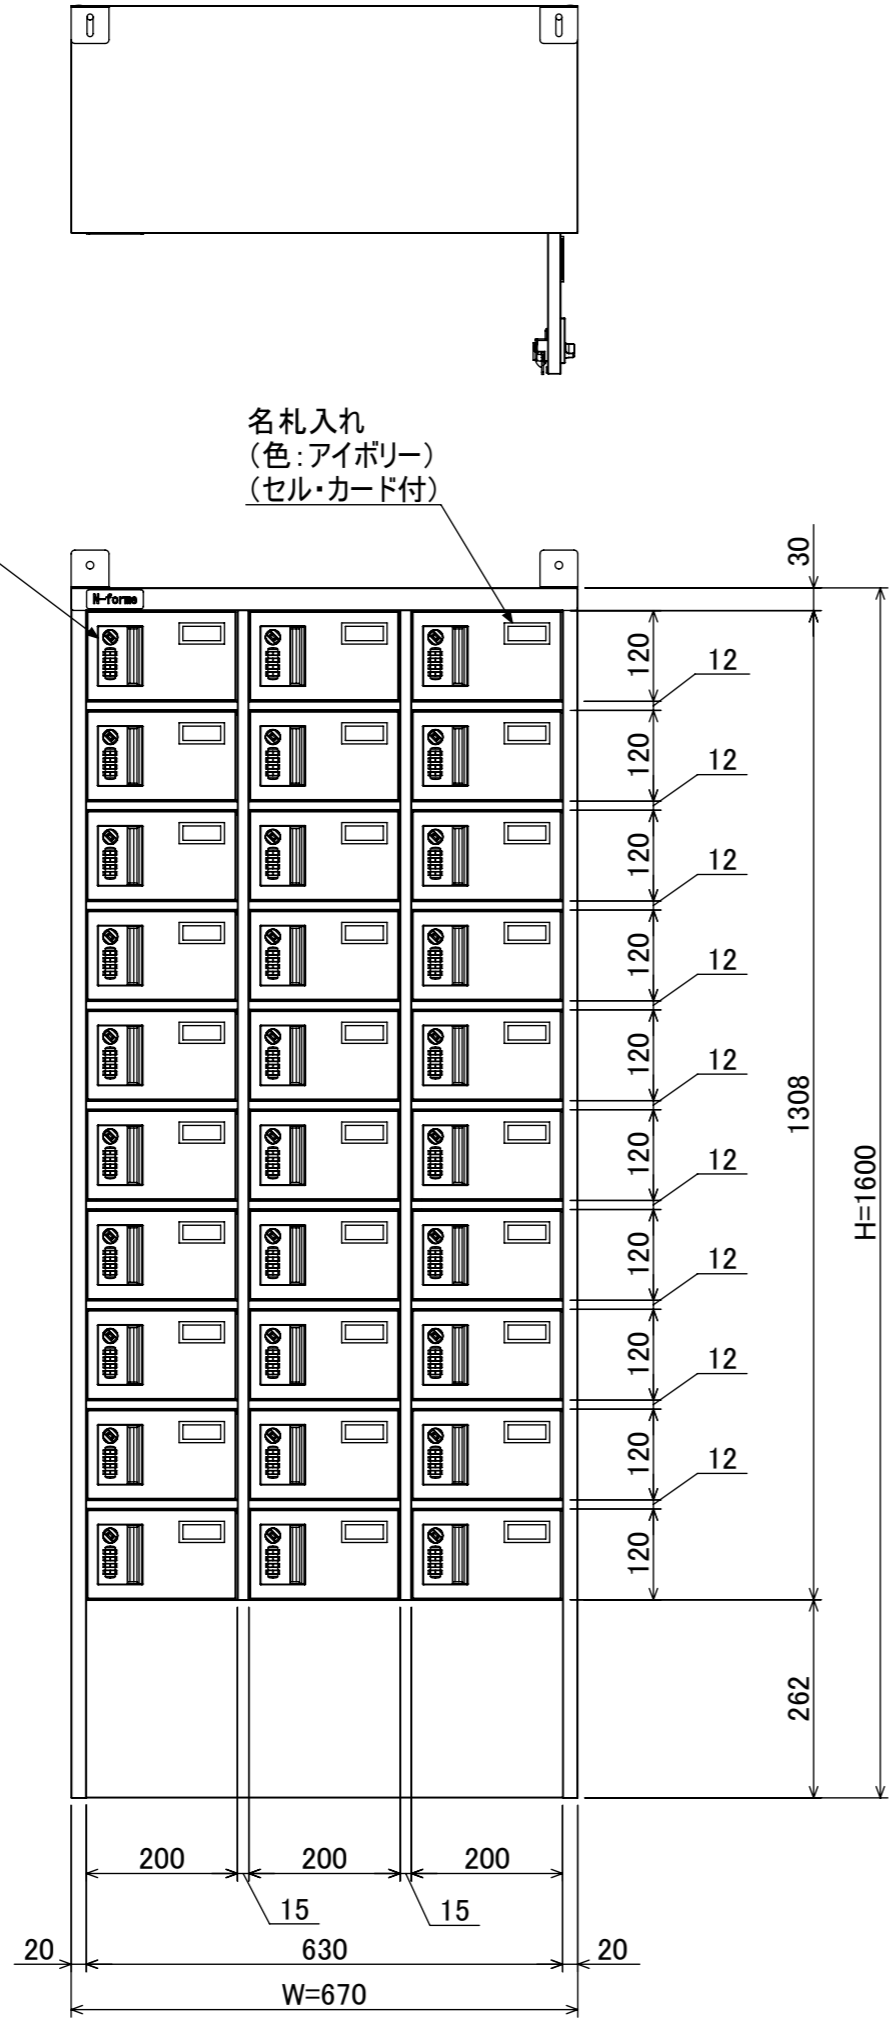

樹脂取手(色:コールドグレー)
(暗証番号錠タイプ)
(マスターキー1本付)

名札入れ
(色:アイボリー)
(セル・カード付)

転倒防止金具(t1.6)
(アンカー孔 φ10)(付属品)

品名	貴重品ロッカー(3列10段)暗証番号錠タイプ
図番	NKBA-0310