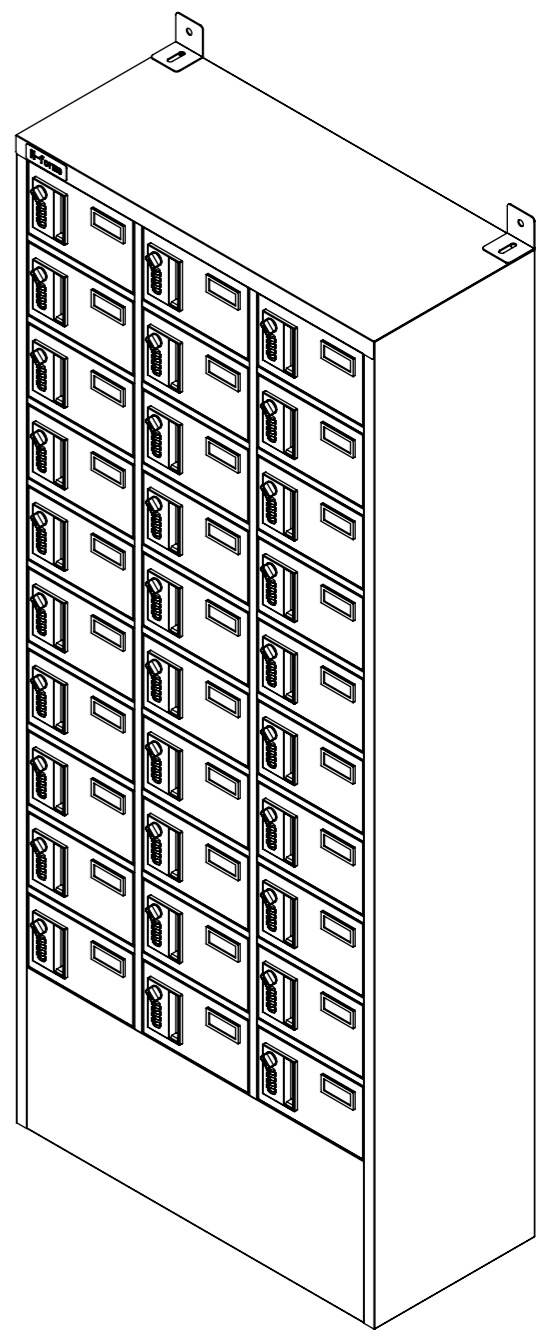

樹脂取手(色:コールドグレー)
(暗証番号錠タイプ)
(マスターキー1本付)

名札入れ
(色:アイボリー)
(セル・カード付)

転倒防止金具(t1.6)
(アンカー孔 φ10)(付属品)

品名	貴重品ロッカー(3列10段)暗証番号錠タイプ
図番	NKBA-0310