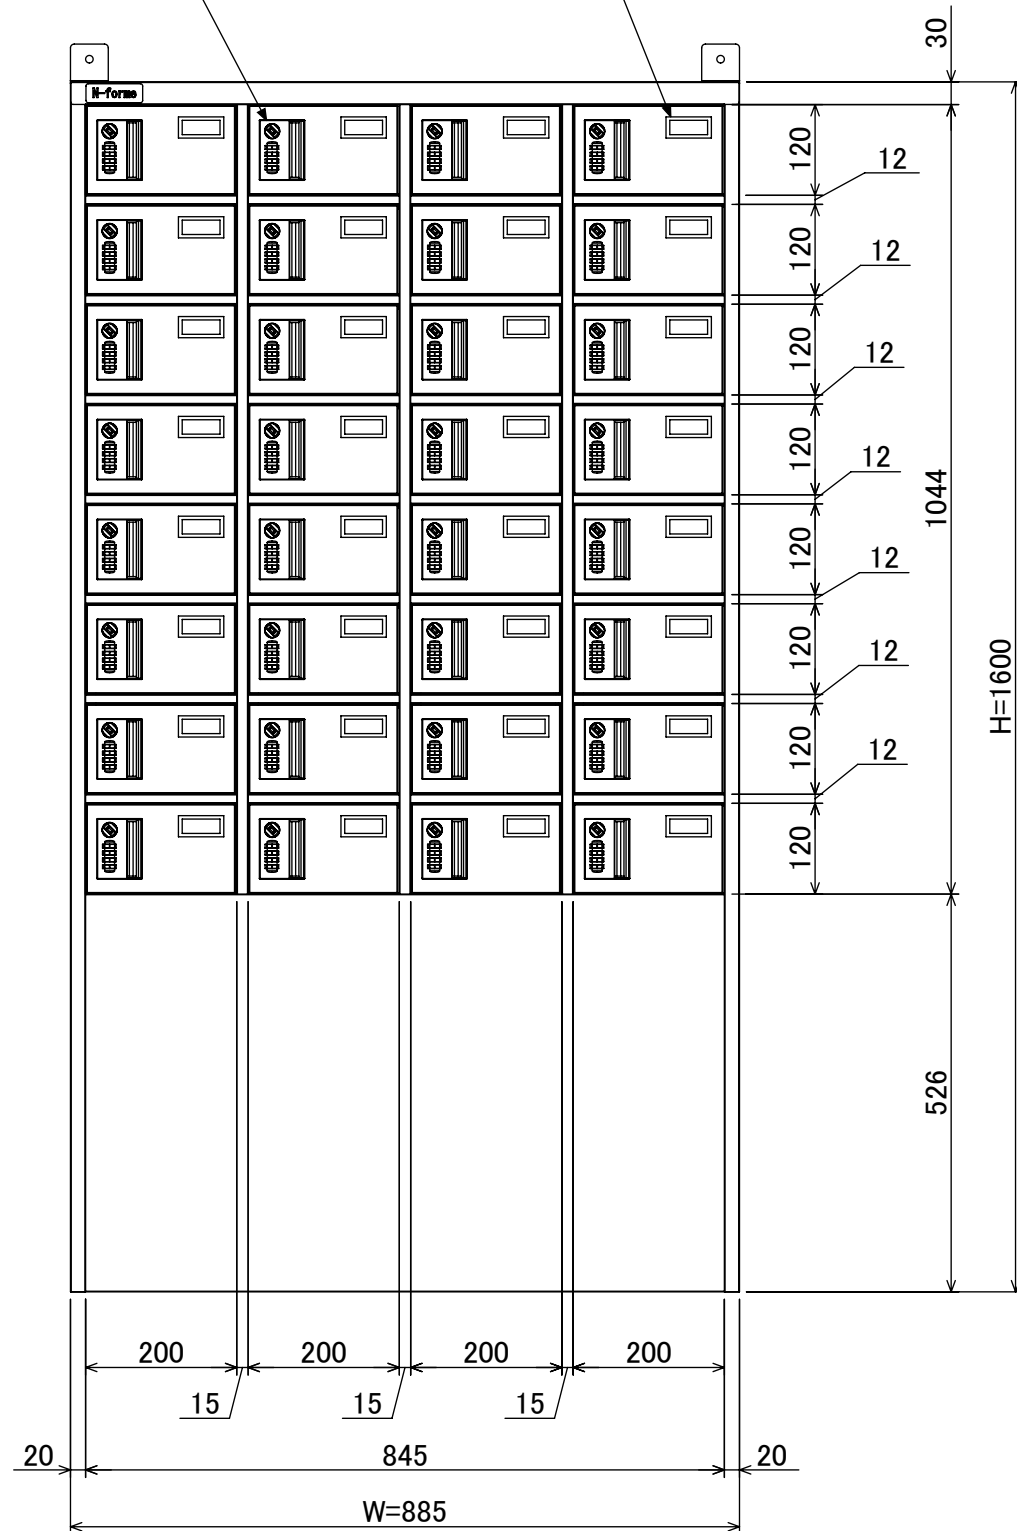

樹脂取手(色:コールドグレー)
(暗証番号錠タイプ)
(マスターキー1本付)

名札入れ
(色:アイボリー)
(セル・カード付)

転倒防止金具(t1.6)
(アンカー孔 φ10)(付属品)

品名	貴重品ロッカー(4列8段)暗証番号錠タイプ
図番	NKBA-0408