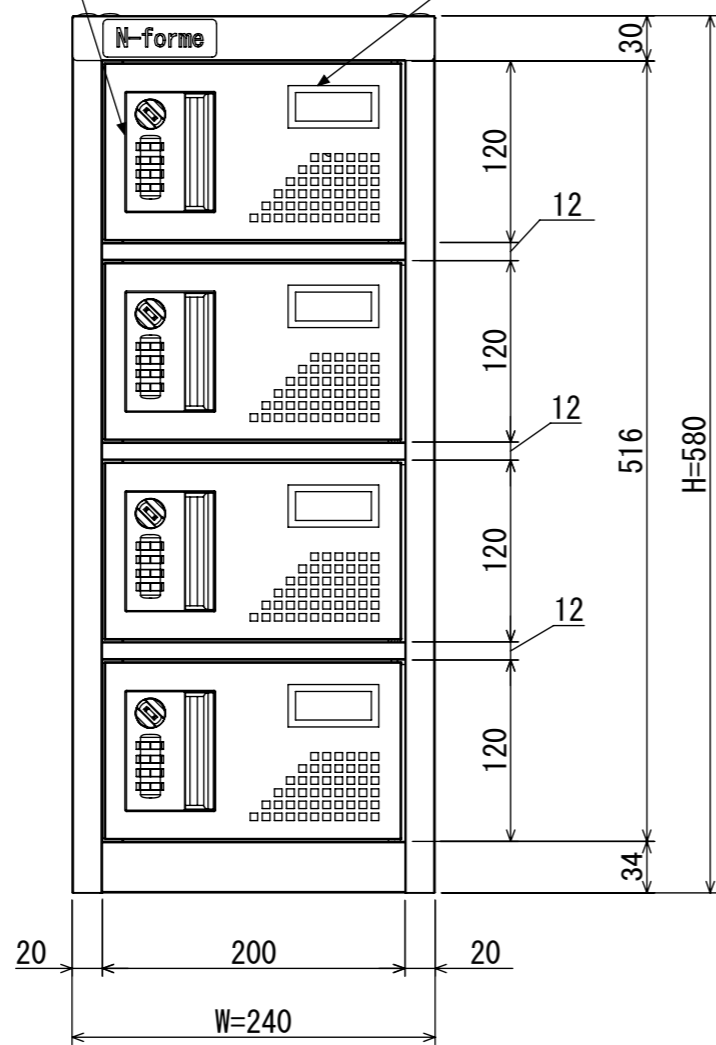

樹脂取手 (色 : コールドグレー)
 (暗証番号錠タイプ)
 (マスターキー1本付)

名札入れ
 (色 : アイボリー)
 (セル・カード付)

品名	携帯電話用ロッカー(1列4段) 暗証番号錠タイプ
図番	NKKA-0104