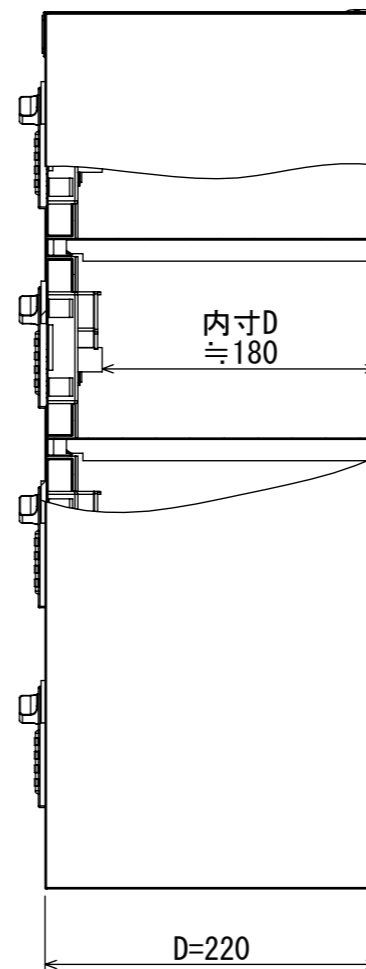

樹脂取手 (色 : コールドグレー)
 (暗証番号錠タイプ)
 (マスターキー1本付)

名札入れ
 (色 : アイボリー)
 (セル・カード付)

品名	携帯電話用ロッカー(1列4段) 暗証番号錠タイプ
図番	NKKA-0104