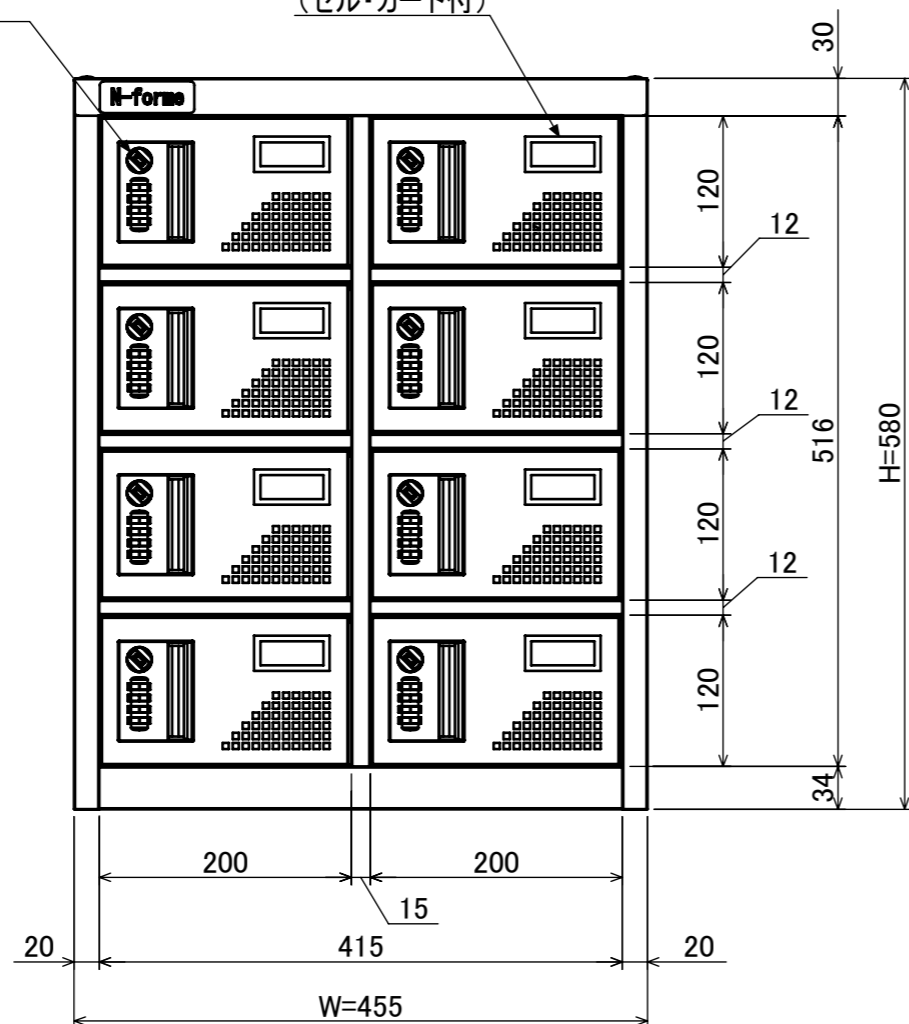

樹脂取手(色:コールドグレー)
(暗証番号錠タイプ)
(マスターキー1本付)

名札入れ
(色:アイボリー)
(セル・カード付)

品名	携帯電話用ロッカ- (2列4段) 暗証番号錠タイプ
図番	NKKA-0204