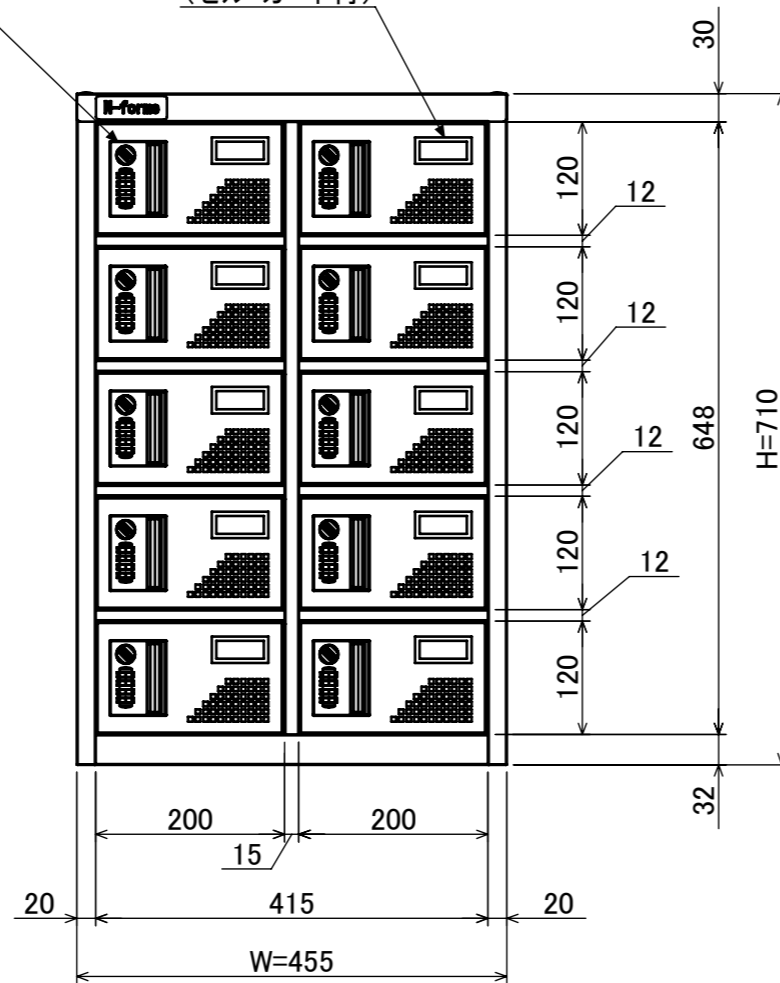

樹脂取手(色:コールドグレー)
 (暗証番号錠タイプ)
 (マスターキー1本付)

名札入れ
 (色:アイボリー)
 (セル・カード付)

品名	携帯電話用ロッカ- (2列5段) 暗証番号錠タイプ
図番	NKKA-0205