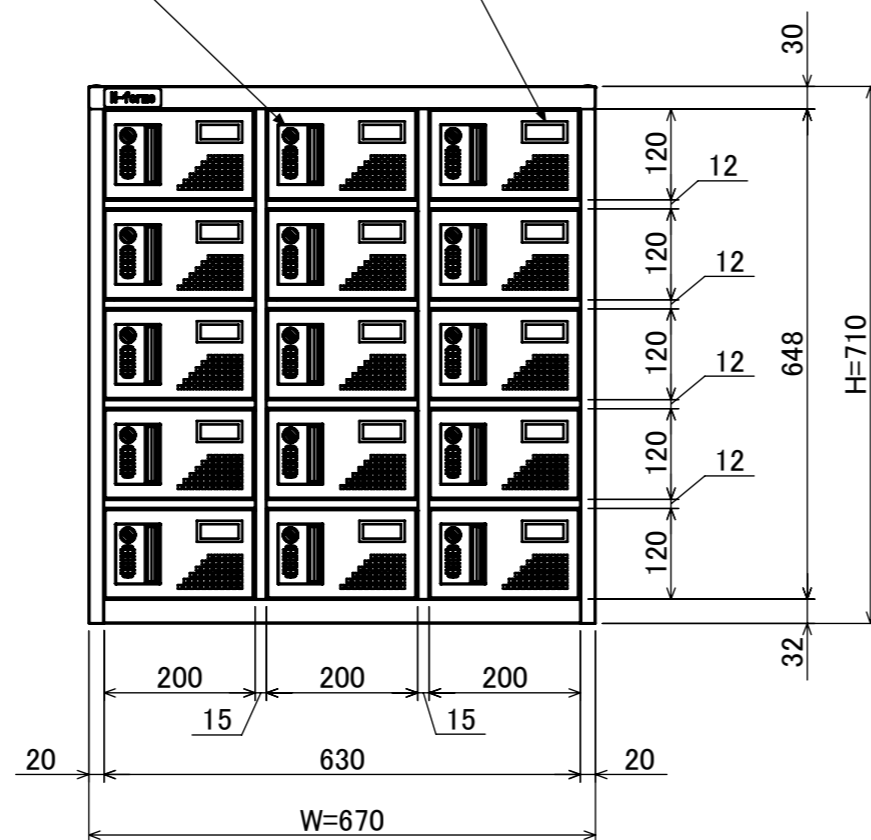

樹脂取手(色:コールドグレー)
(暗証番号錠タイプ)
(マスターキー1本付)

名札入れ
(色:アイボリー)
(セル・カード付)

品名	携帯電話用ロッカ- (3列5段) 暗証番号錠タイプ
図番	NKKA-0305