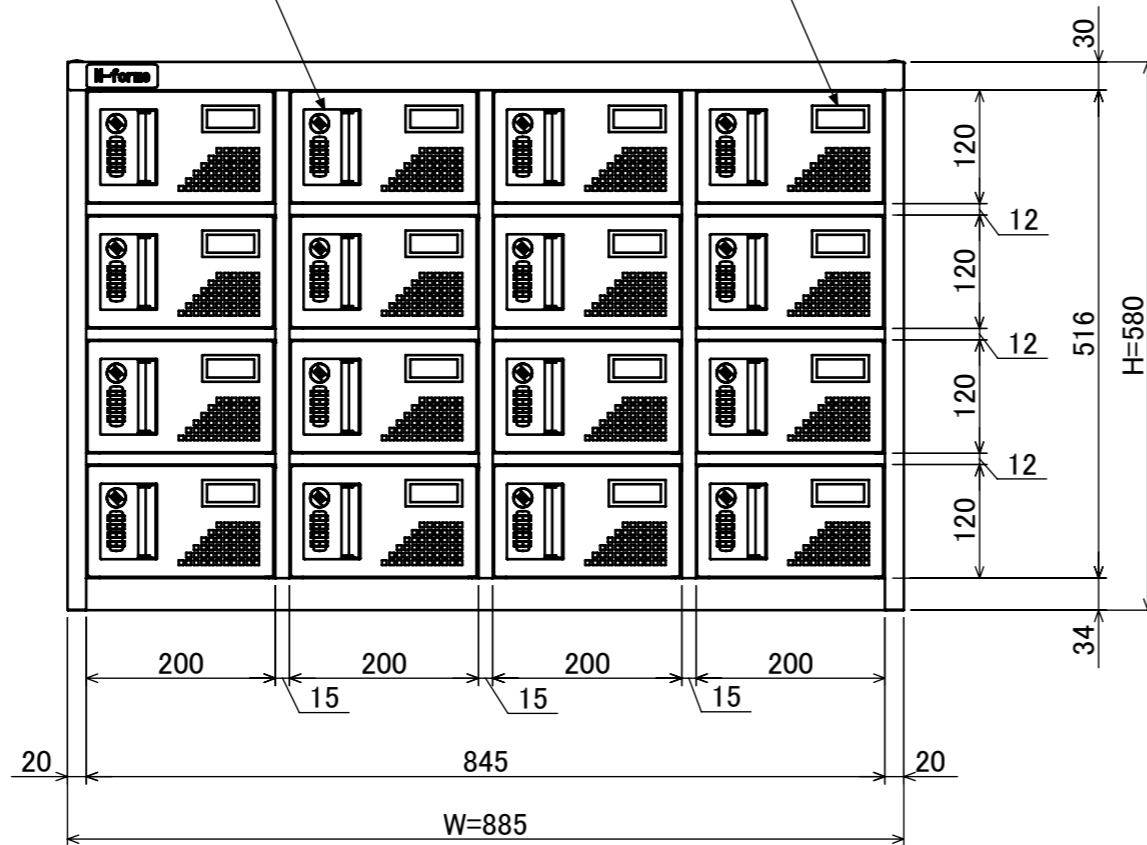

樹脂取手(色:コールドグレー)
(暗証番号錠タイプ)
(マスターキー1本付)

名札入れ
(色:アイボリー)
(セル・カード付)

品名	携帯電話用ロッカ- (4列4段) 暗証番号錠タイプ
図番	NKKA-0404