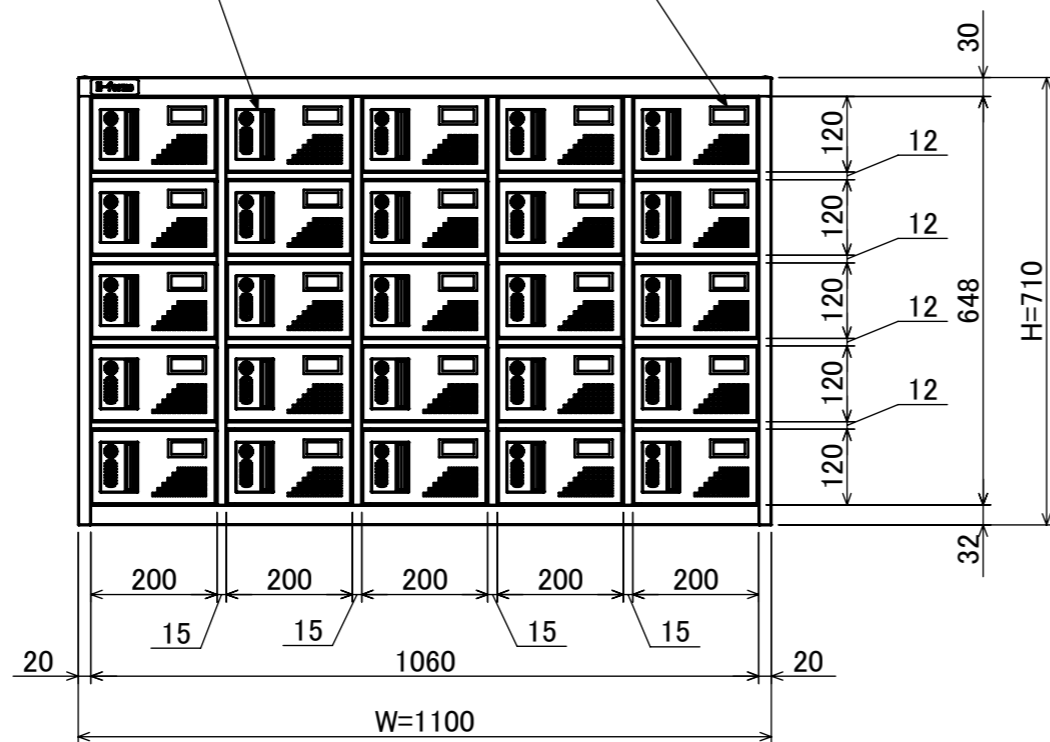

樹脂取手(色:コールドグレー)  
(暗証番号錠タイプ)  
(マスターキー1本付)

名札入れ  
(色:アイボリー)  
(セル・カード付)

品名	携帯電話収納ロッカー(5列5段) 暗証番号錠タイプ
図番	NKKA-0505