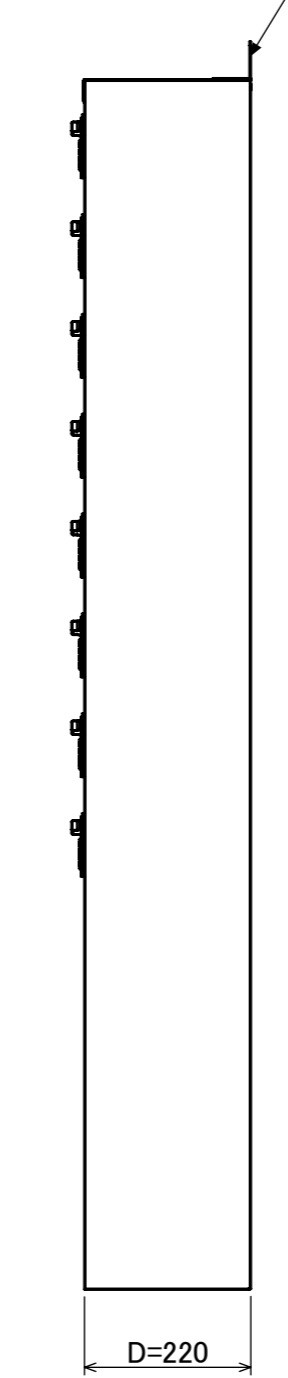

樹脂取手(色:コールドグレー)  
(暗証番号錠タイプ)  
(マスターキー1本付)

名札入れ  
(色:アイボリー)  
(セル・カード付)

転倒防止金具(t1.6)  
(アンカー孔 φ10)(付属品)

品名	携帯電話用ロッカ- (2列8段) 暗証番号錠タイプ
図番	NKKA-0208