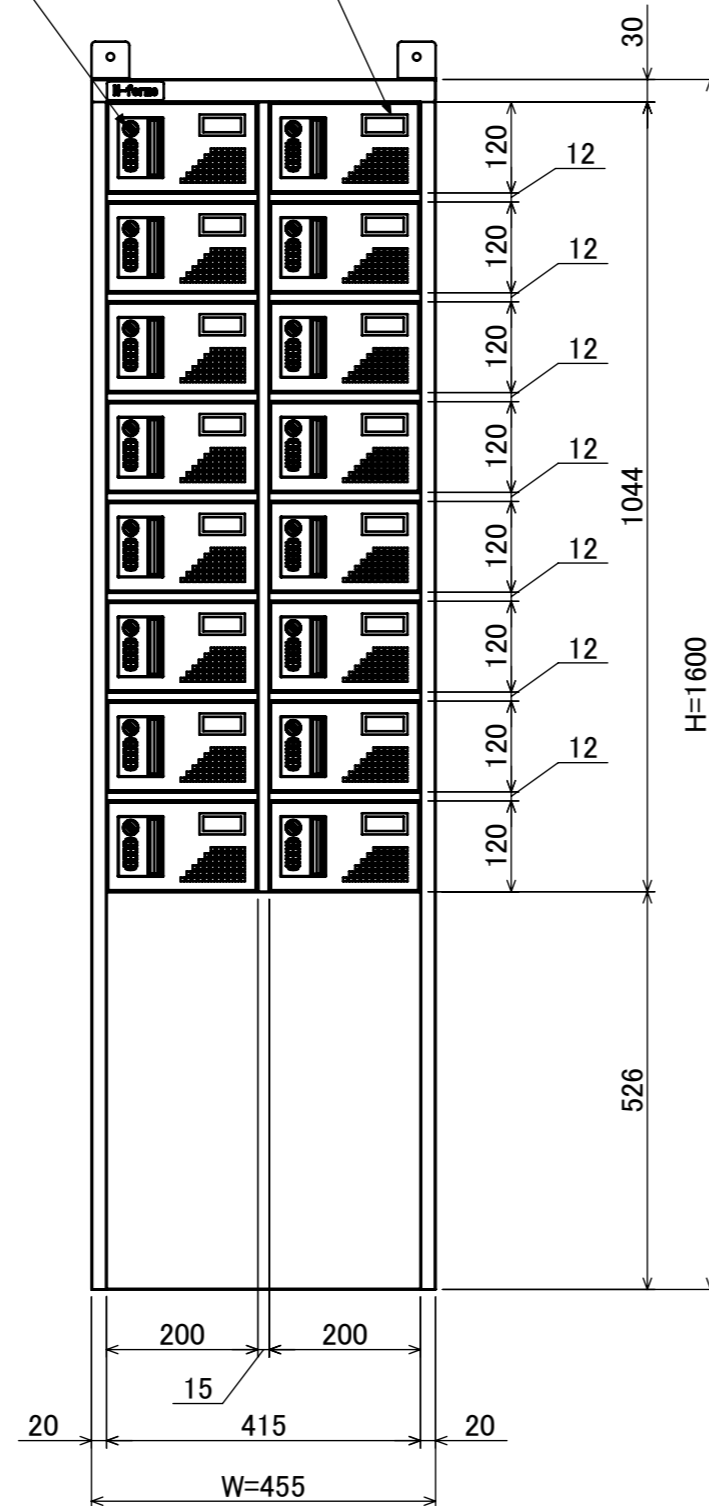

樹脂取手(色:コールドグレー)  
(暗証番号錠タイプ)  
(マスターキー1本付)

名札入れ  
(色:アイボリー)  
(セル・カード付)

転倒防止金具(t1.6)  
(アンカー孔 φ10)(付属品)

品名	携帯電話用ロッカ- (2列8段) 暗証番号錠タイプ
図番	NKKA-0208