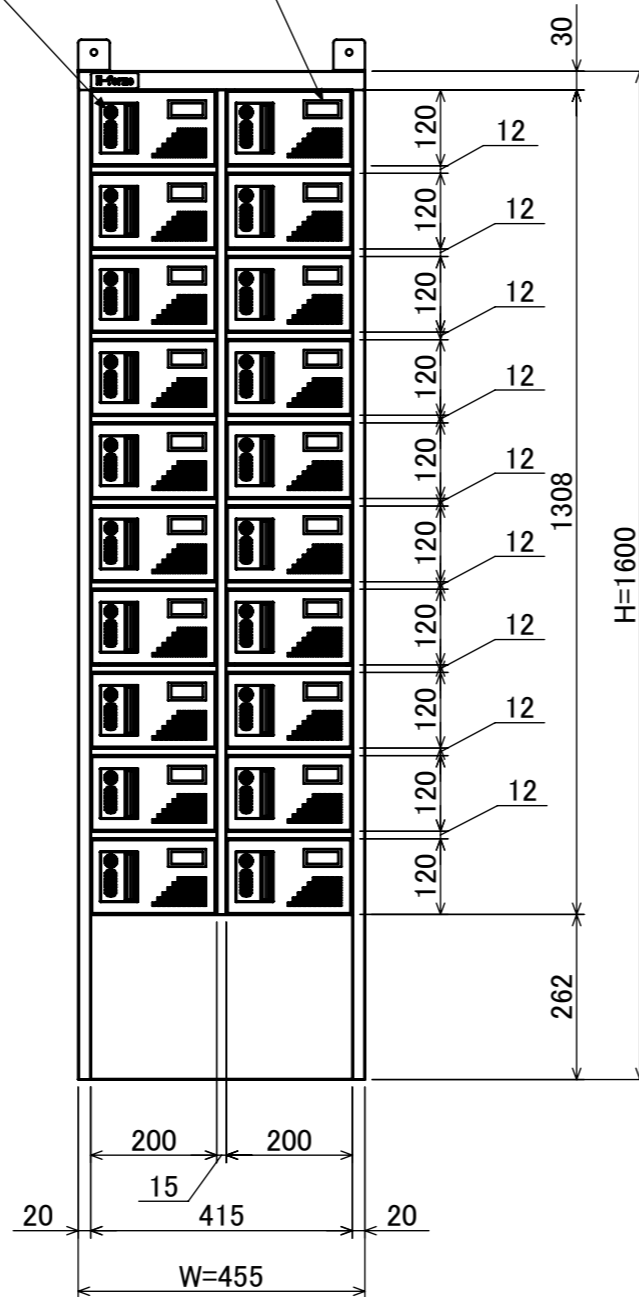

樹脂取手(色:コールドグレー)
(暗証番号錠タイプ)
(マスターキー1本付)

名札入れ
(色:アイボリー)
(セル・カード付)

転倒防止金具(t1.6)
(アンカー孔 φ10)(付属品)

品名	携帯電話用ロッカー(2列10段)暗証番号錠タイプ
図番	NKKA-0210