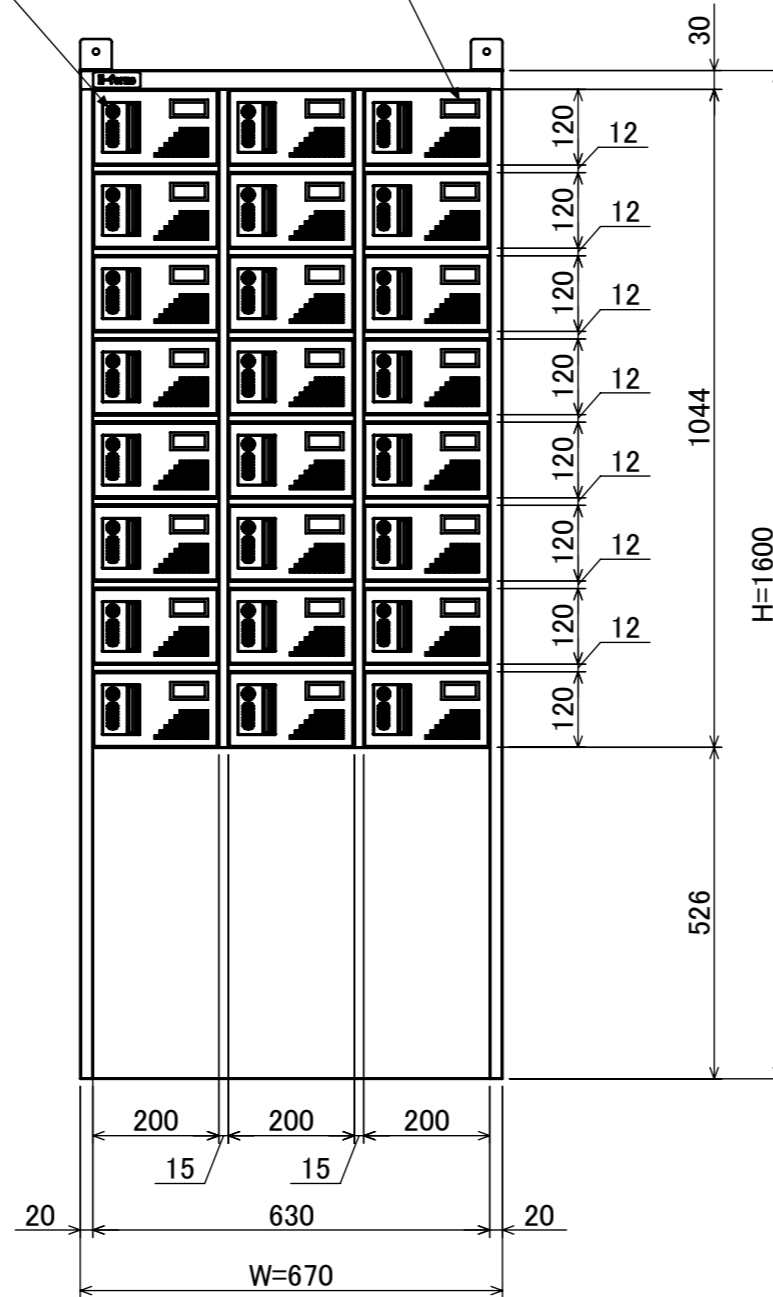

樹脂取手(色:コールドグレー)
(暗証番号錠タイプ)
(マスターキー1本付)

名札入れ
(色:アイボリー)
(セル・カード付)

転倒防止金具(t1.6)
(アンカー孔 φ10)(付属品)

品名	携帯電話用ロッカ- (3列8段) 暗証番号錠タイプ
図番	NKKA-0308