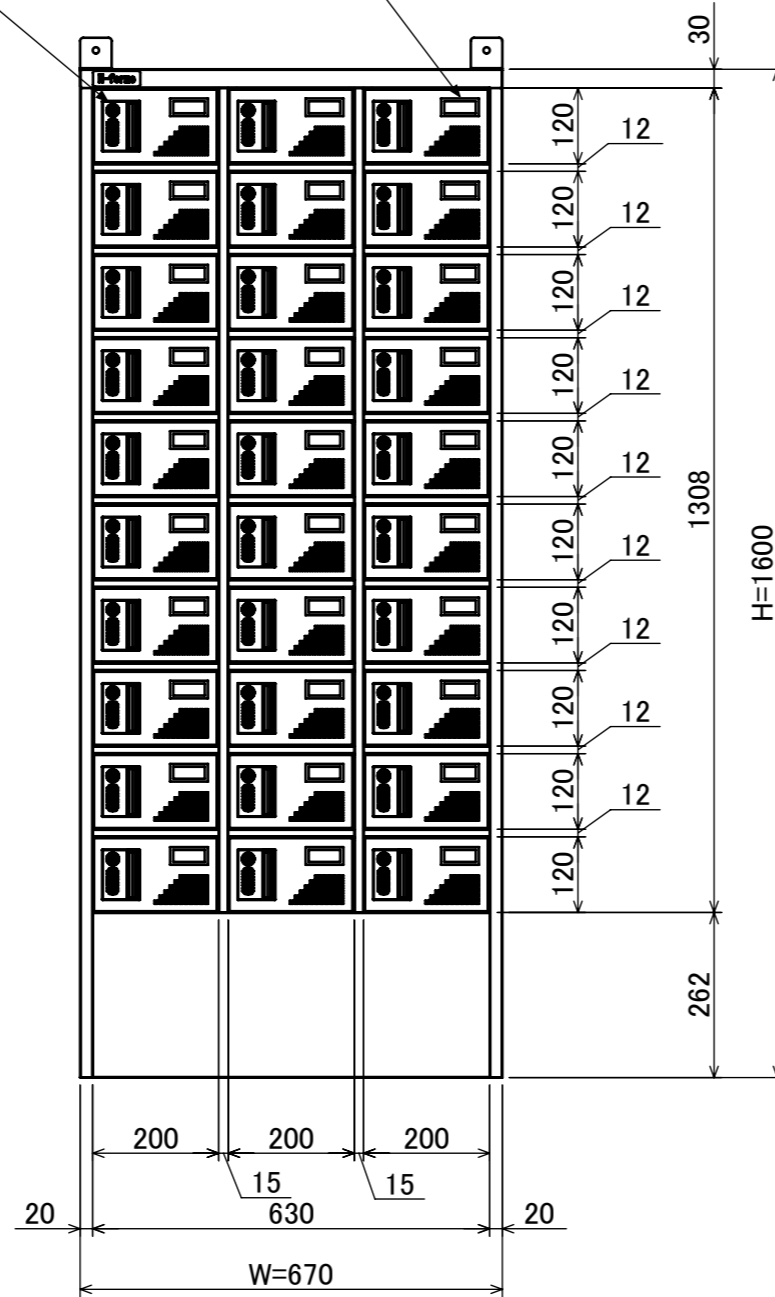

樹脂取手(色:コールドグレー)
(暗証番号錠タイプ)
(マスターキー1本付)

名札入れ
(色:アイボリー)
(セル・カード付)

転倒防止金具(t1.6)
(アンカー孔 φ10)(付属品)

品名	携帯電話用ロッカ- (3列10段) 暗証番号錠タイプ
図番	NKKA-0310