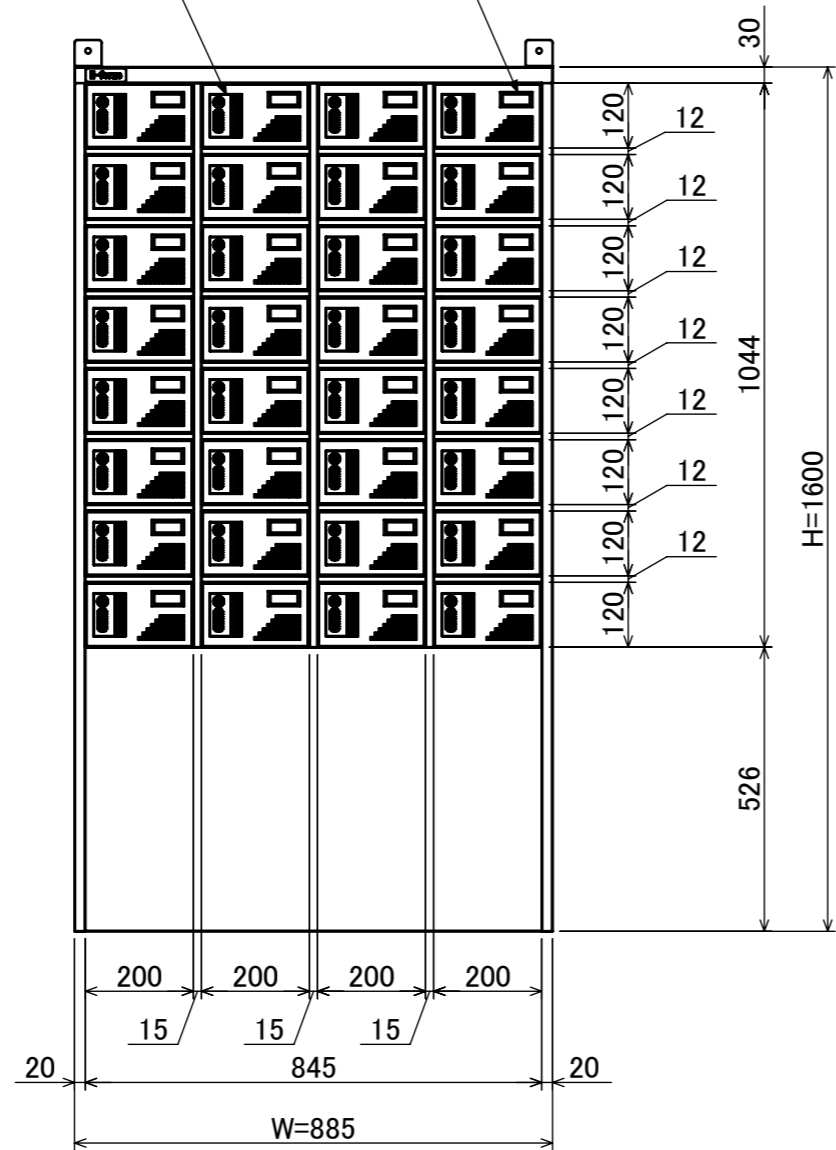

樹脂取手(色:コールドグレー)
(暗証番号錠タイプ)
(マスターキー1本付)

名札入れ
(色:アイボリー)
(セル・カード付)

転倒防止金具(t1.6)
(アンカー孔 φ10)(付属品)

品名	携帯電話用ロッカ- (4列8段) 暗証番号錠タイプ
図番	NKKA-0408