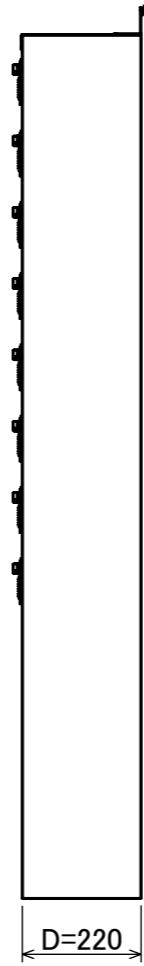

樹脂取手(色:コールドグレー)
(暗証番号錠タイプ)
(マスターキー1本付)

名札入れ
(色:アイボリー)
(セル・カード付)

転倒防止金具(t1.6)
(アンカー孔 φ10)(付属品)

品名	携帯電話用ロッカ- (5列8段) 暗証番号錠タイプ
図番	NKKA-0508