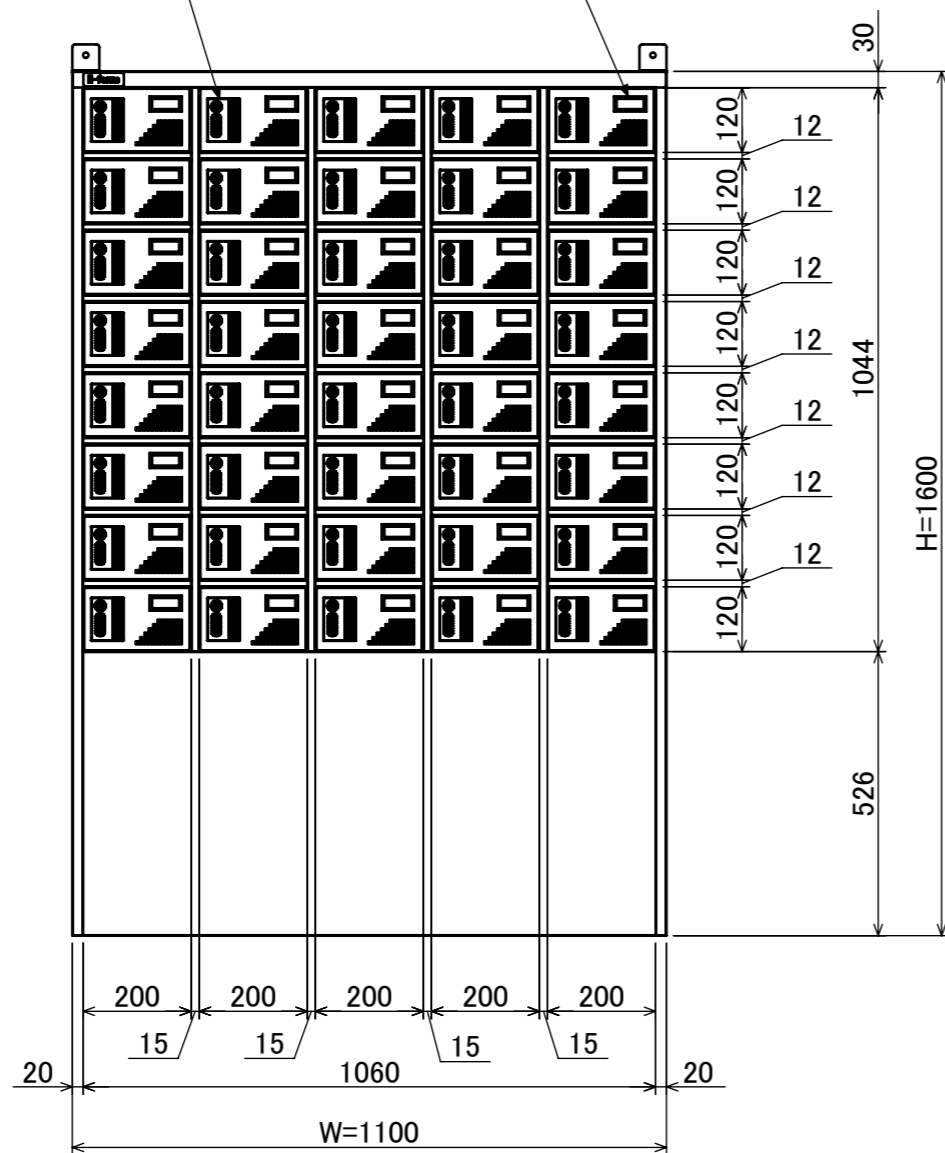

樹脂取手(色:コールドグレー)
(暗証番号錠タイプ)
(マスターキー1本付)

名札入れ
(色:アイボリー)
(セル・カード付)

転倒防止金具(t1.6)
(アンカー孔 φ10)(付属品)

品名	携帯電話用ロッカ- (5列8段) 暗証番号錠タイプ
図番	NKKA-0508