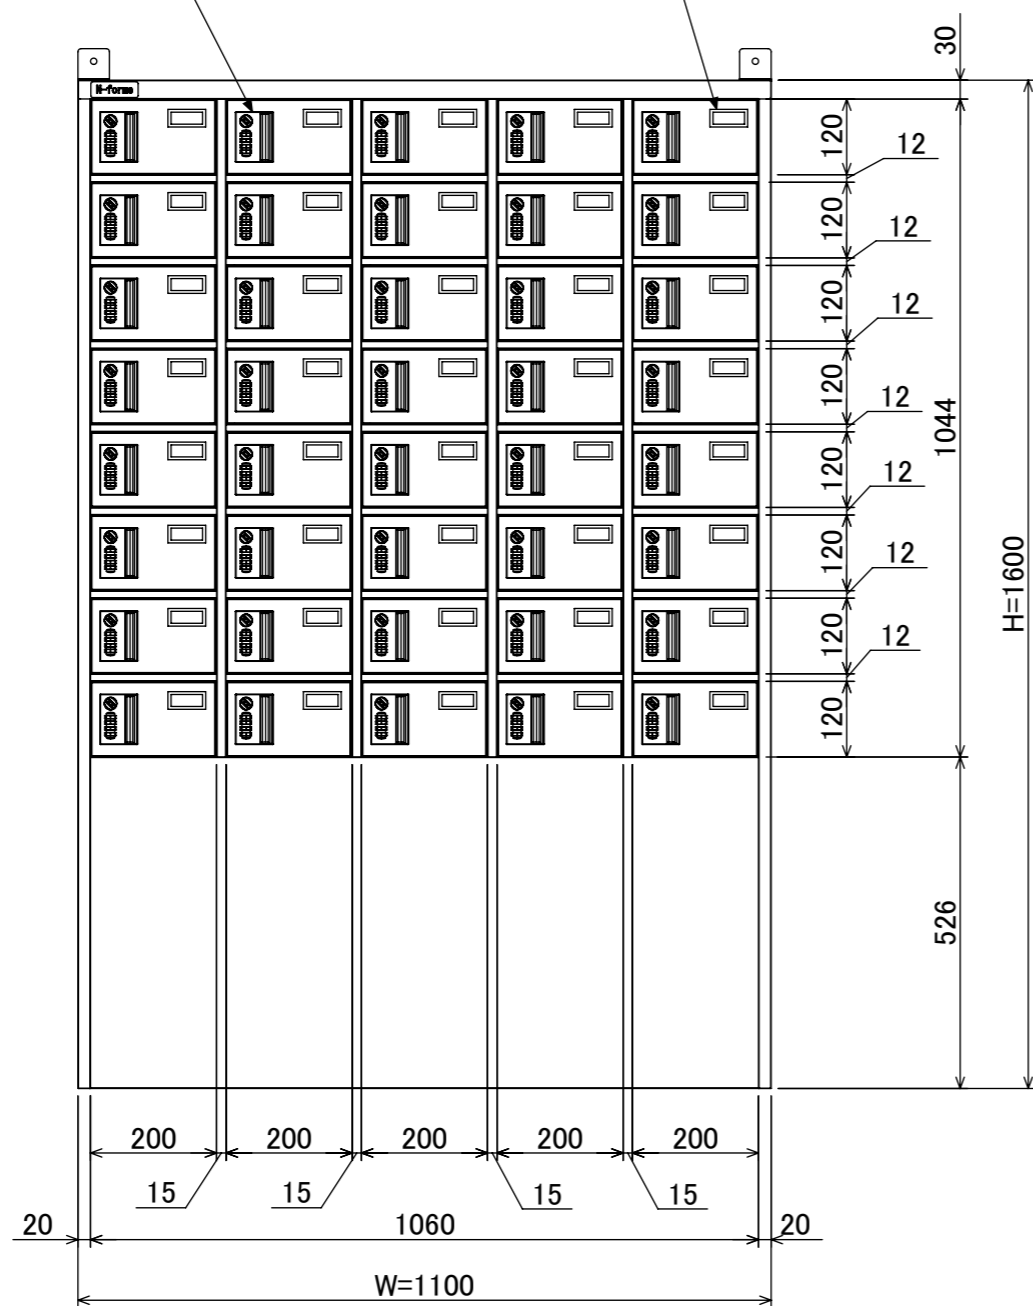

樹脂取手(色:コールドグレー)  
(暗証番号錠タイプ)  
(マスターキー1本付)

名札入れ  
(色:アイボリー)  
(セル・カード付)

転倒防止金具(t1.6)  
(アンカー孔 φ10)(付属品)

品名	貴重品ロッカー(5列8段)暗証番号錠タイプ
図番	NKBA-0508