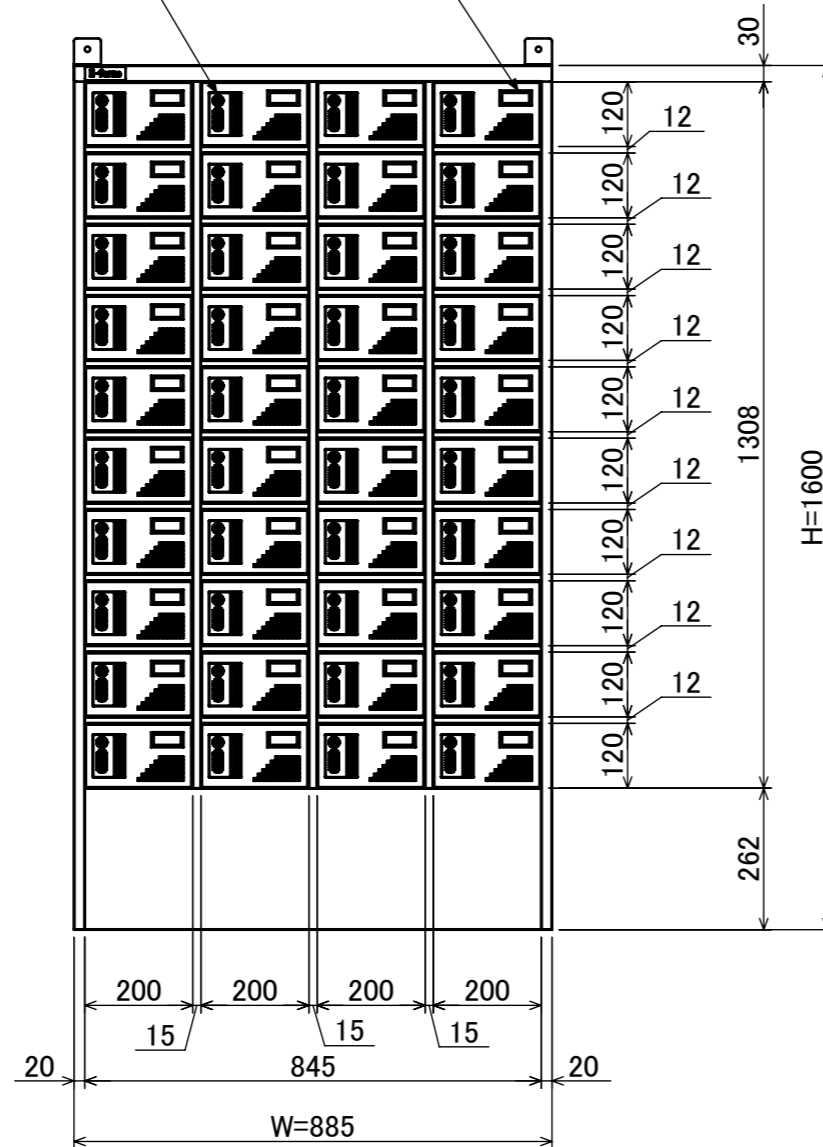

樹脂取手(色:コールドグレー)  
(暗証番号錠タイプ)  
(マスターキー1本付)

名札入れ  
(色:アイボリー)  
(セル・カード付)

転倒防止金具(t1.6)  
(アンカー孔 φ10)(付属品)

品名	携帯電話用ロッカ- (4列10段) 暗証番号錠タイプ
図番	NKKA-0410