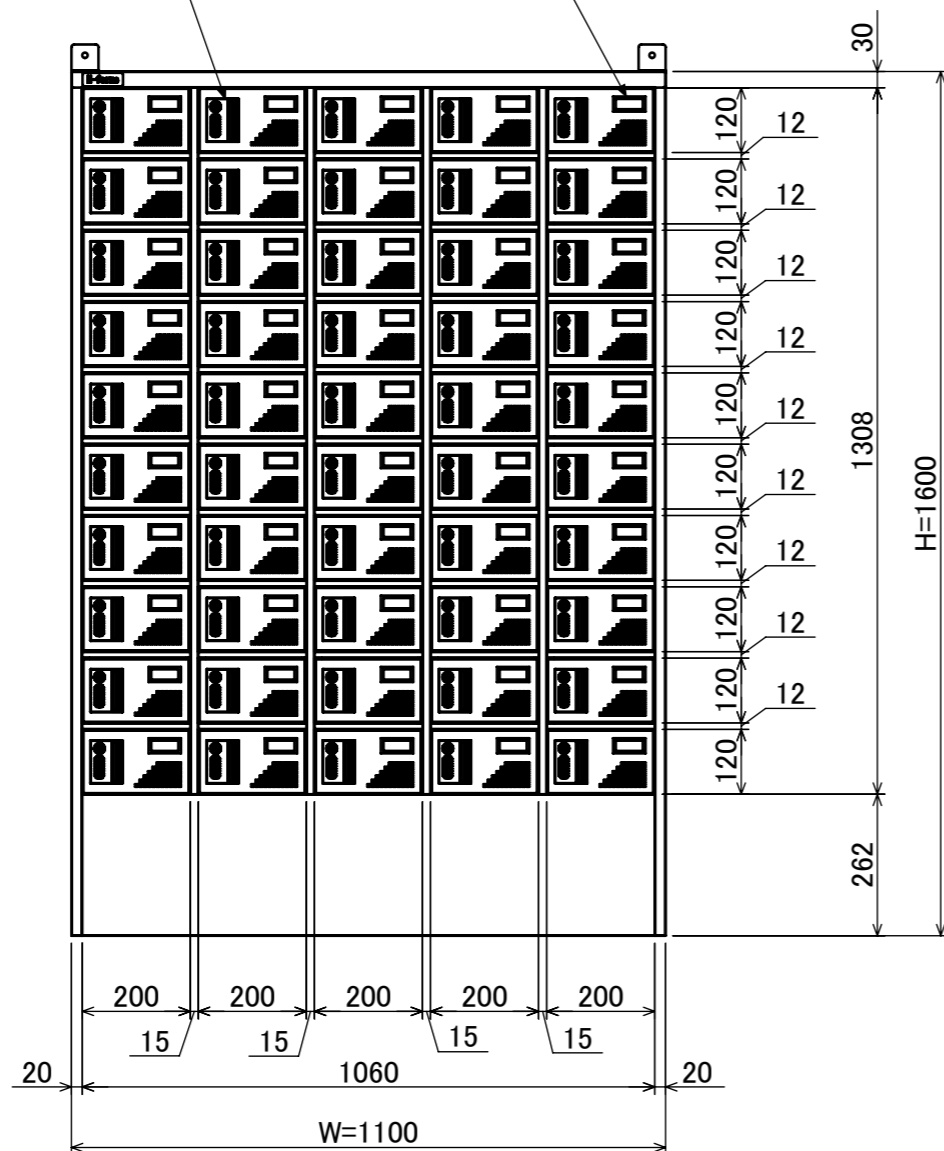

樹脂取手(色:コールドグレー)
(暗証番号錠タイプ)
(マスターキー1本付)

名札入れ
(色:アイボリー)
(セル・カード付)

転倒防止金具(t1.6)
(アンカー孔 φ10)(付属品)

品名	携帯電話用ロッカ- (5列10段) 暗証番号錠タイプ
図番	NKKA-0510