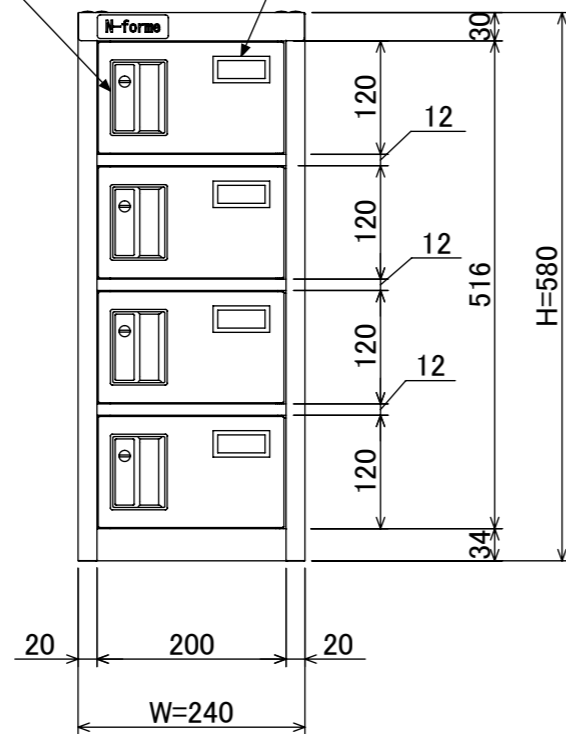

樹脂取手(色:アイボリー)
(シリンダー錠タイプ)
(2方抜け)

名札入れ
(色:アイボリー)
(セル・カード付)

4-M5
(上下連結用)

品名	貴重品ロッカ- (1列4段) シリンダ-錠タイプ
図番	NKBS-0104