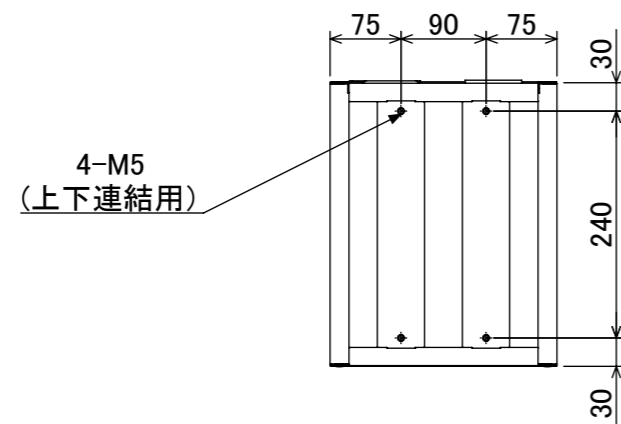

樹脂取手(色:アイボリー)
(シリンダー錠タイプ)
(2方抜け)

名札入れ
(色:アイボリー)
(セル・カード付)

4-M5
(上下連結用)

品名	貴重品ロッカ- (1列4段) シリンダ-錠タイプ
図番	NKBS-0104