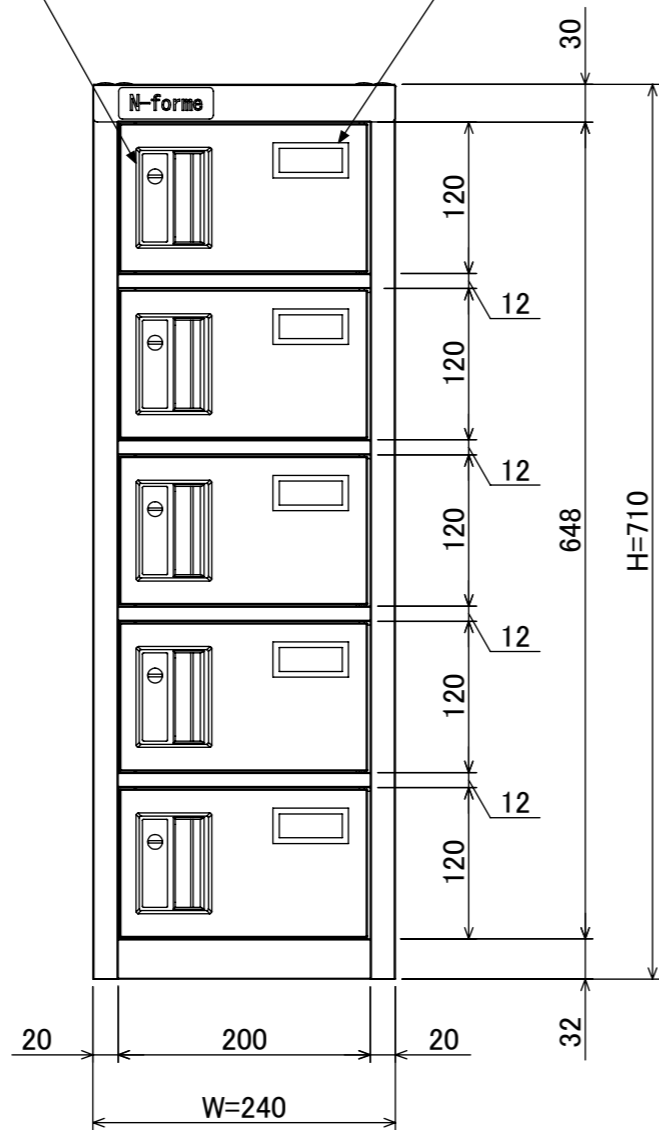

樹脂取手(色:アイボリー)
(シリンダー錠タイプ)
(2方抜け)

名札入れ
(色:アイボリー)
(セル・カード付)

品名	貴重品ロッカー(1列5段)シリンダー錠タイプ
図番	NKBS-0105