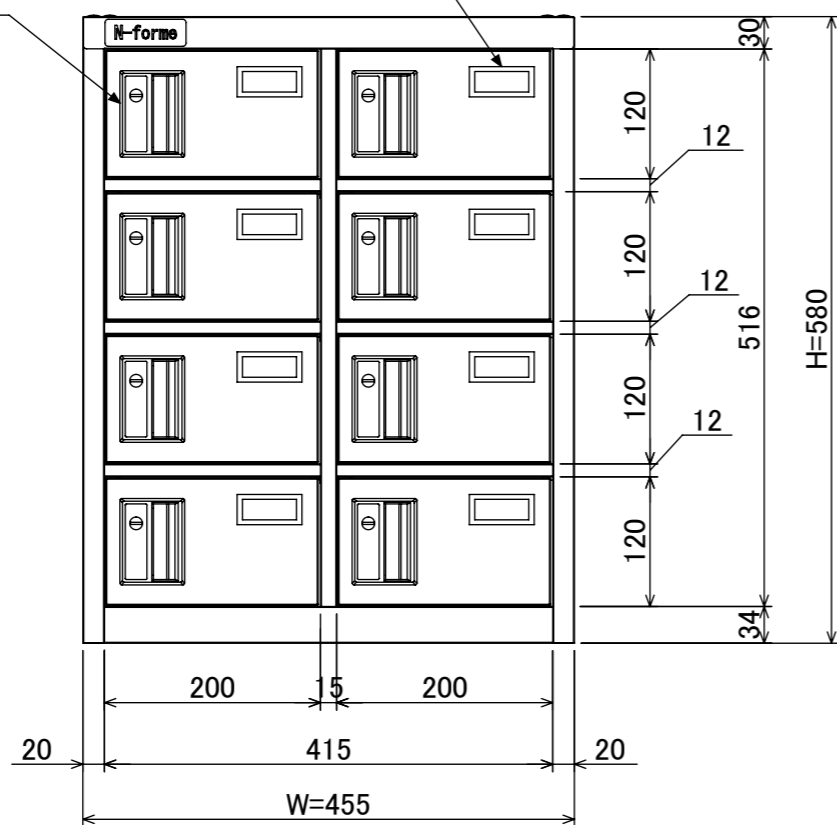

名札入れ
(色:アイボリー)
(セル・カード付)

樹脂取手(色:アイボリー)
(シリンダー錠タイプ)
(2方抜け)

4-M5
(上下連結用)

品名	貴重品ロッカー(2列4段)シリンダー錠タイプ
図番	NKBS-0204