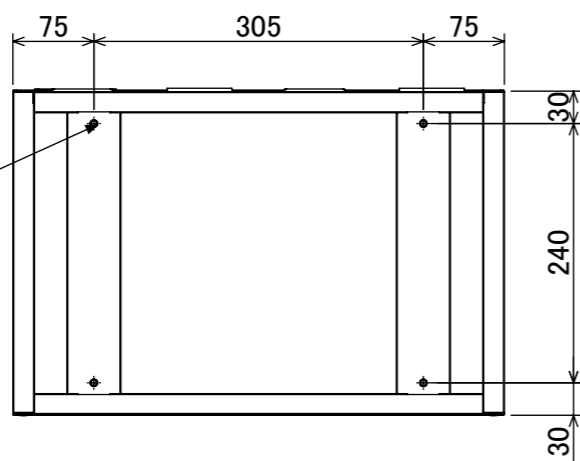

名札入れ
(色:アイボリー)
(セル・カード付)

樹脂取手(色:アイボリー)
(シリンダー錠タイプ)
(2方抜け)

4-M5
(上下連結用)

品名	貴重品ロッカー(2列4段)シリンダー錠タイプ
図番	NKBS-0204