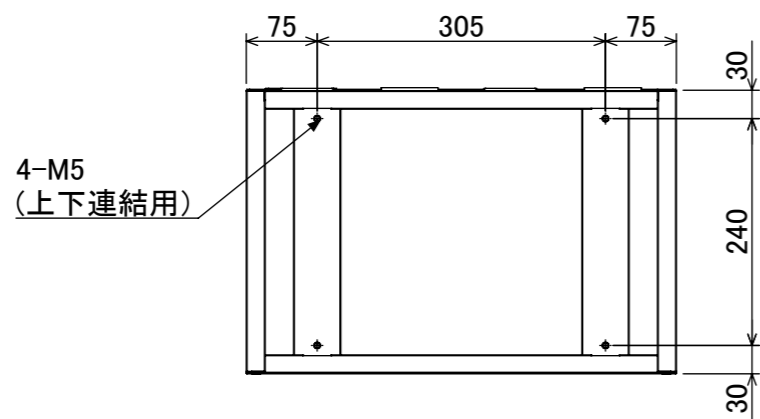

樹脂取手(色:アイボリー)  
(シリンダー錠タイプ)  
(2方抜け)

名札入れ  
(色:アイボリー)  
(セル・カード付)

品名	貴重品ロッカー(2列5段)シリンダー錠タイプ
図番	NKBS-0205