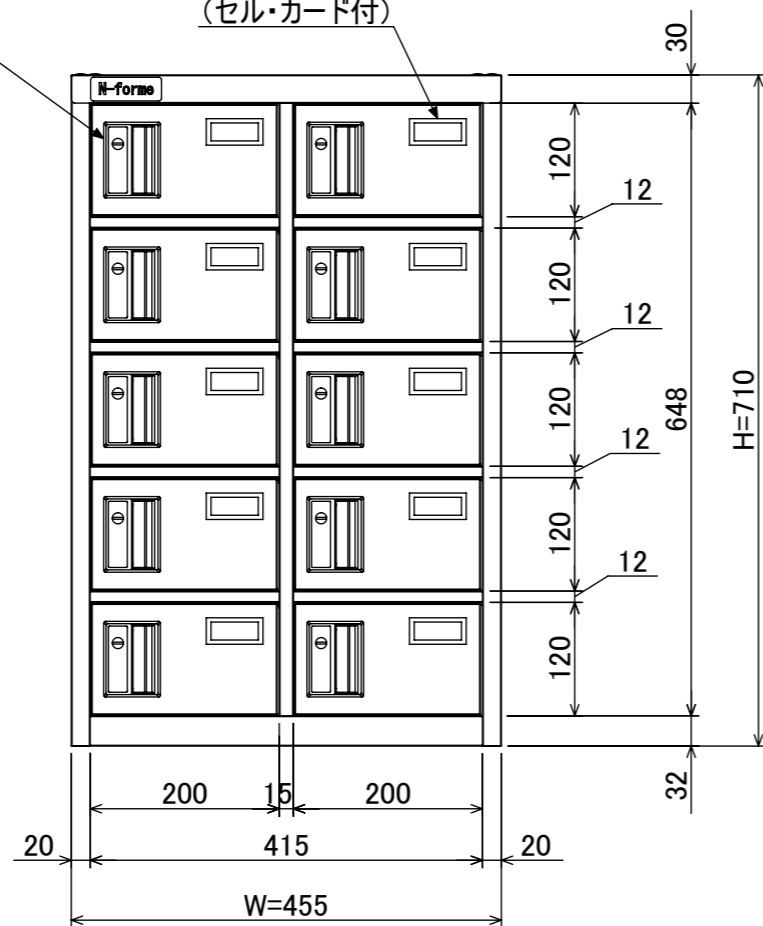

樹脂取手(色:アイボリー)  
(シリンダー錠タイプ)  
(2方抜け)

名札入れ  
(色:アイボリー)  
(セル・カード付)

品名	貴重品ロッカー(2列5段)シリンダー錠タイプ
図番	NKBS-0205