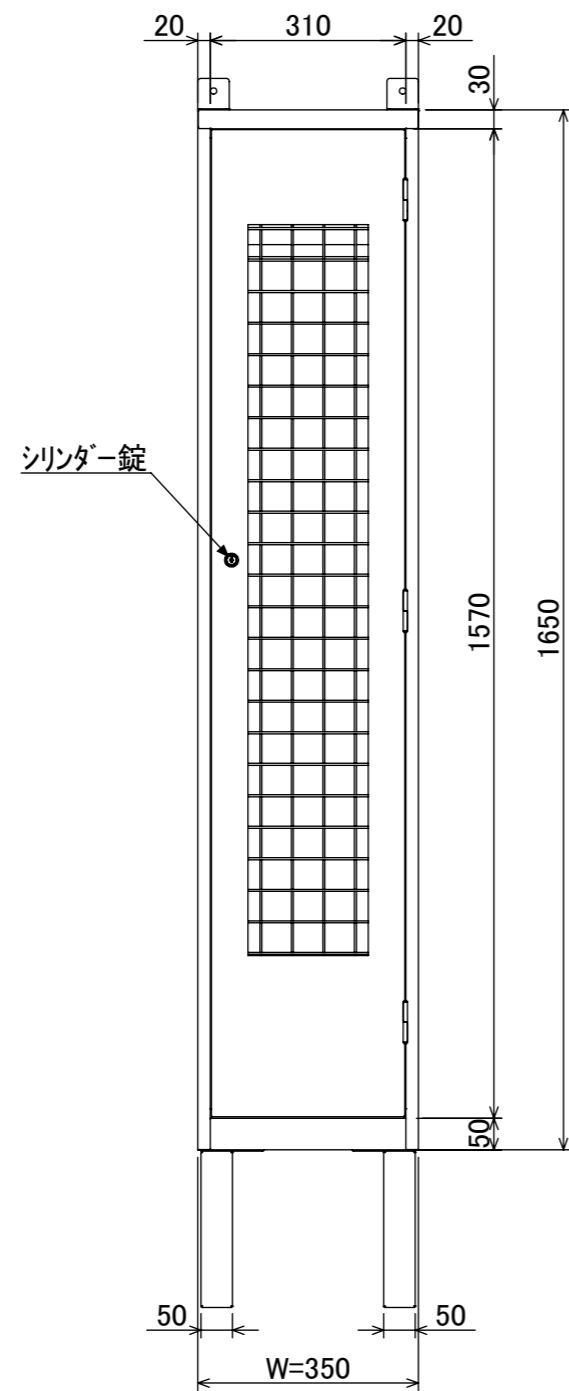

扉開時

扉閉時

品名	メッシュ式着替ロッカー
図番	NA-19344