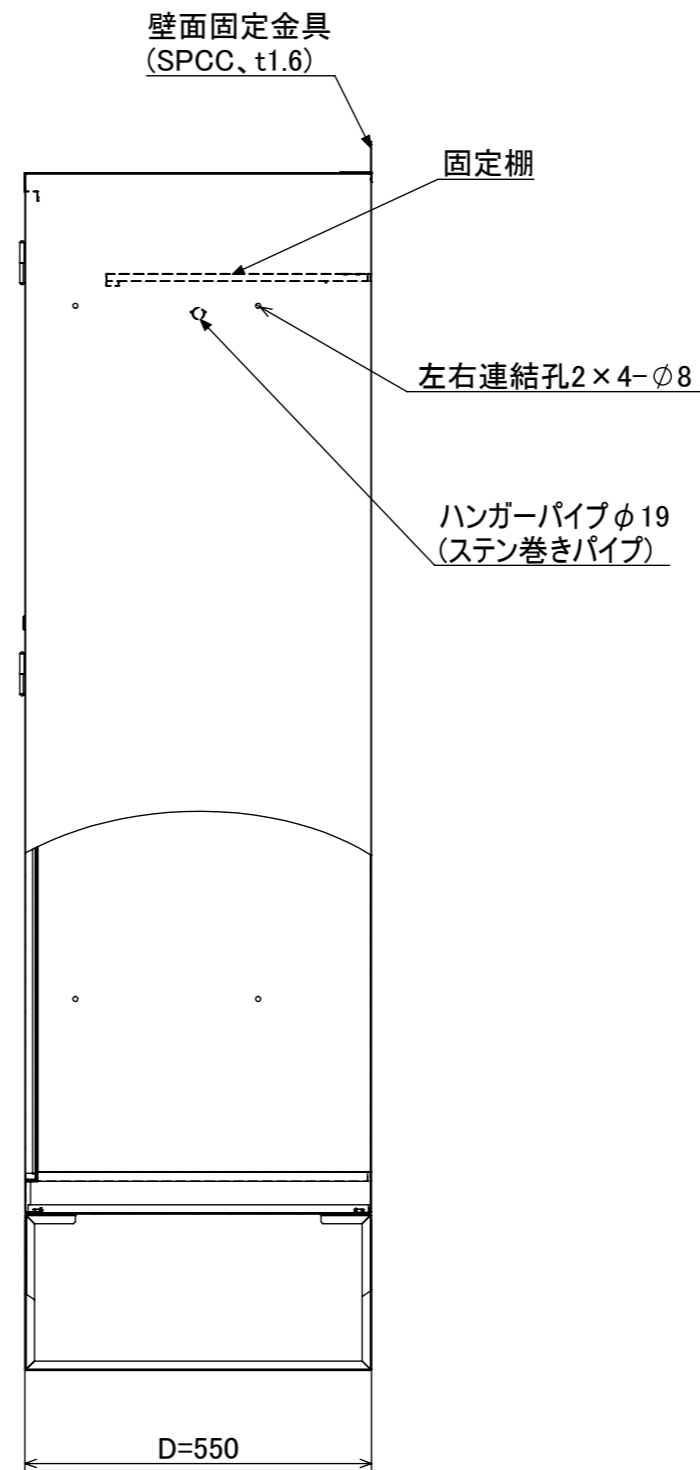

扉開時

扉閉時

品名	メッシュ式着替ロッカー
図番	NA-19344