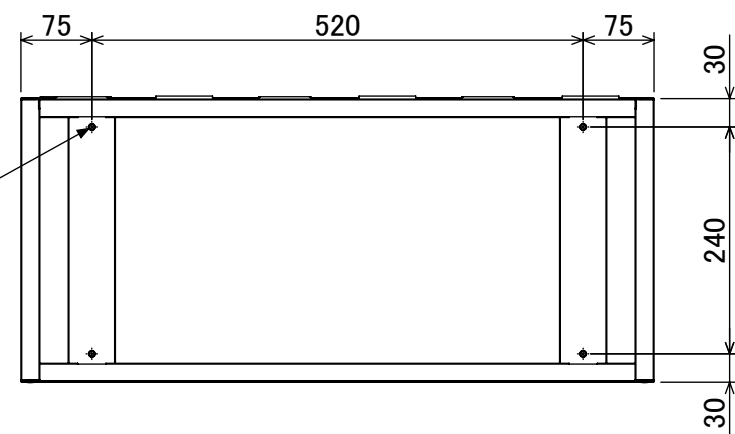

樹脂取手(色:アイボリー)  
(シリンダー錠タイプ)  
(2方抜け)

名札入れ  
(色:アイボリー)  
(セル・カード付)

4-M5  
(上下連結用)

品名	貴重品ロッカ- (3列4段) シリンダ-錠タイプ
図番	NKBS-0304