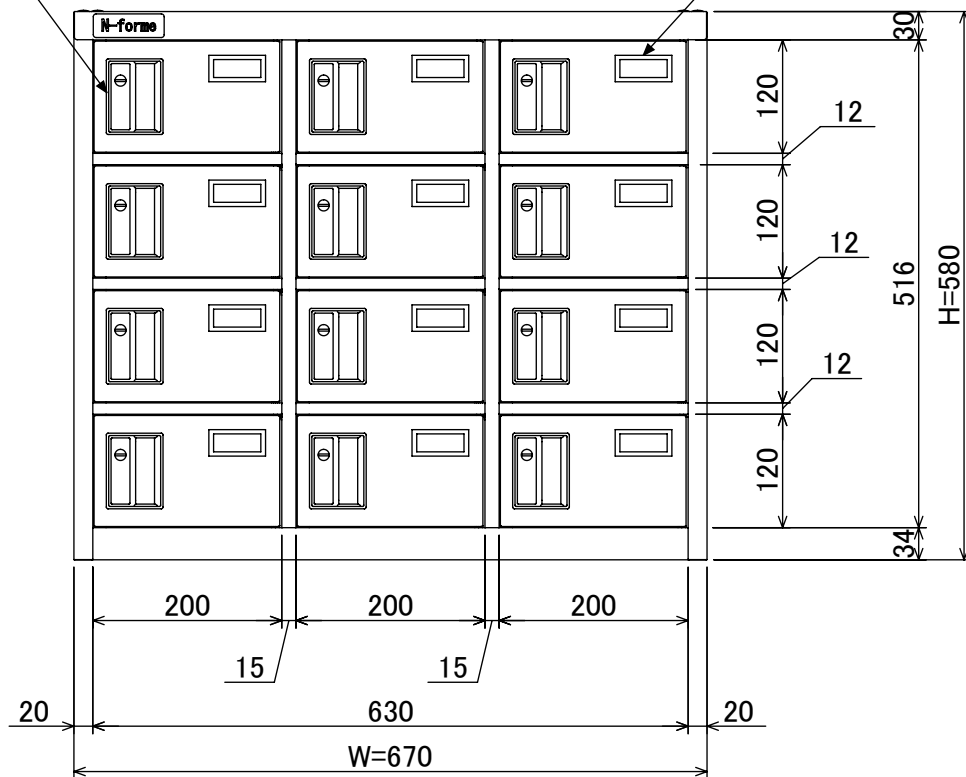

樹脂取手(色:アイボリー)  
(シリンダー錠タイプ)  
(2方抜け)

名札入れ  
(色:アイボリー)  
(セル・カード付)

4-M5  
(上下連結用)

品名	貴重品ロッカ- (3列4段) シリンダ-錠タイプ
図番	NKBS-0304