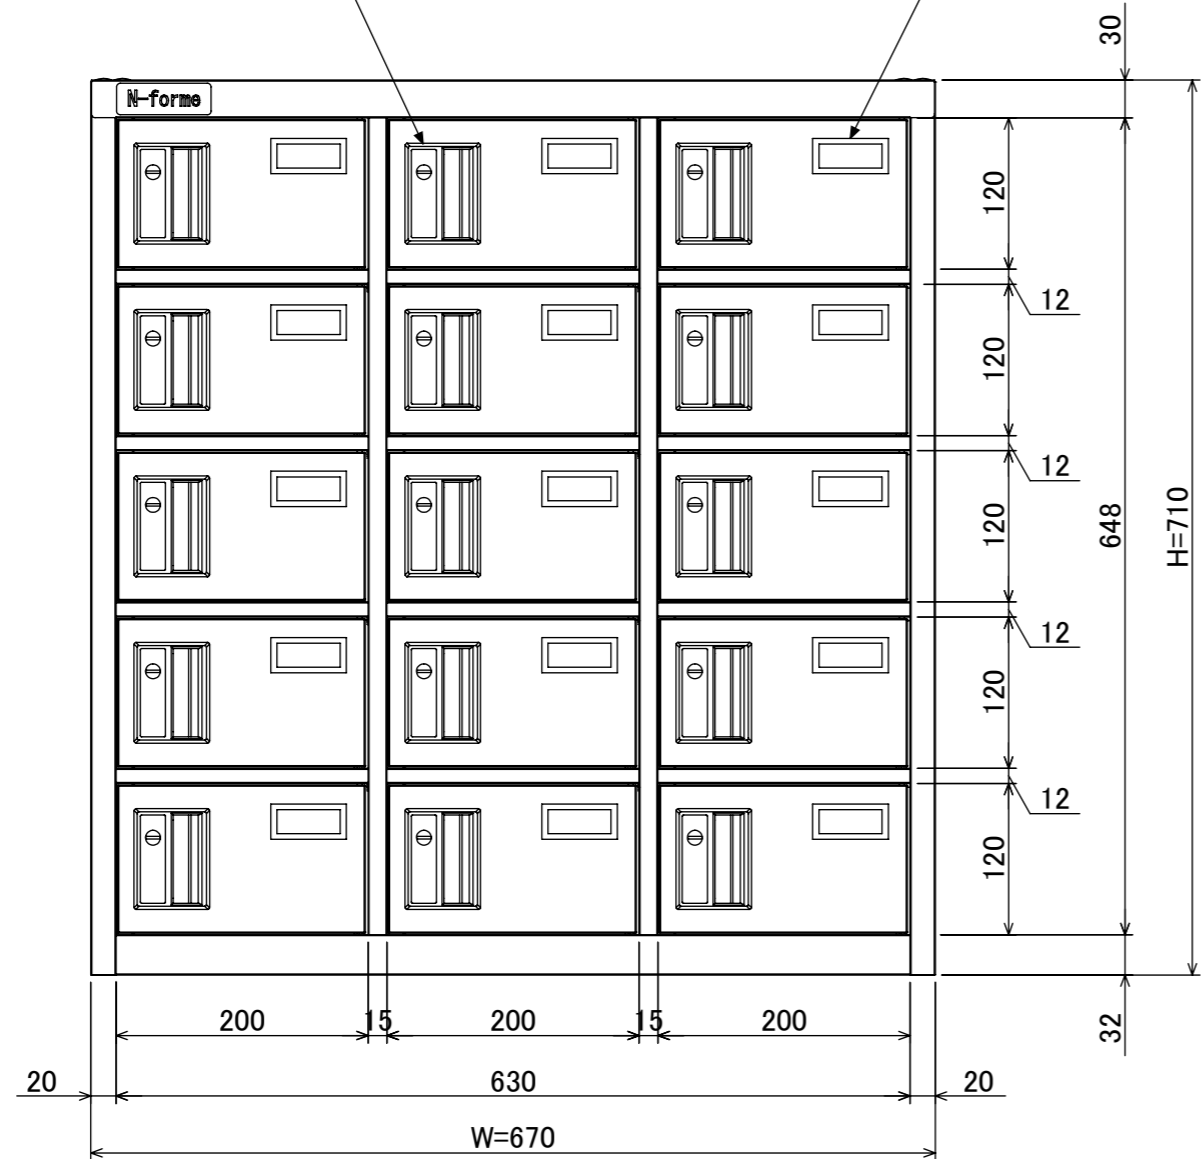

樹脂取手(色:アイボリー)  
(シリンダー錠タイプ)  
(2方抜け)

名札入れ  
(色:アイボリー)  
(セル・カード付)

品名	貴重品ロッカー(3列5段)シリンダー錠タイプ
図番	NKBS-0305