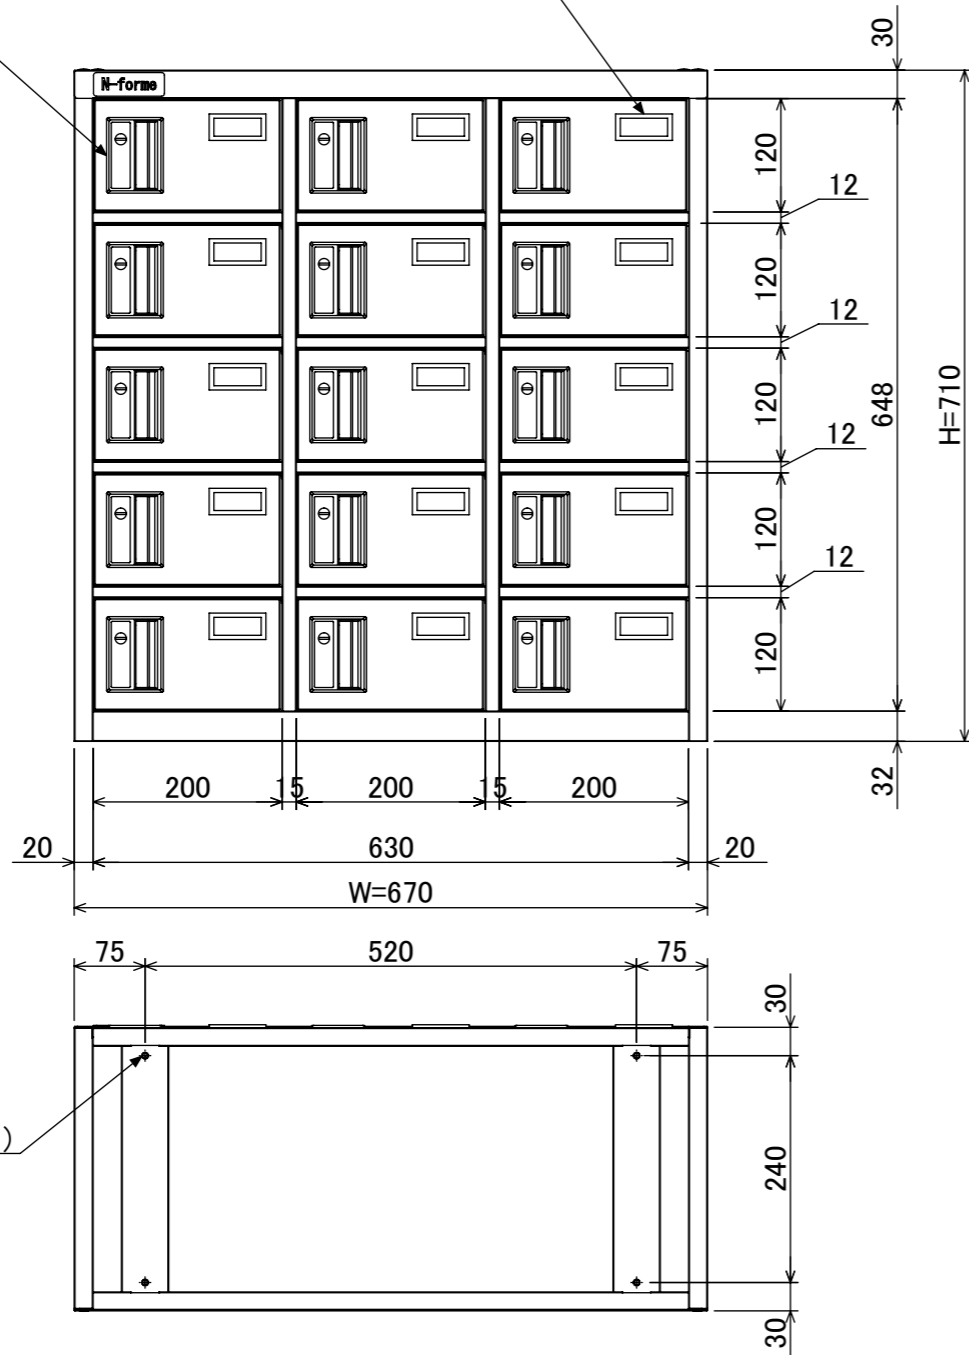

名札入れ  
(色:アイボリー)  
(セル・カード付)

樹脂取手(色:アイボリー)  
(シリンダー錠タイプ)  
(2方抜け)

品名	貴重品ロッカー(3列5段)シリンダー錠タイプ
図番	NKBS-0305