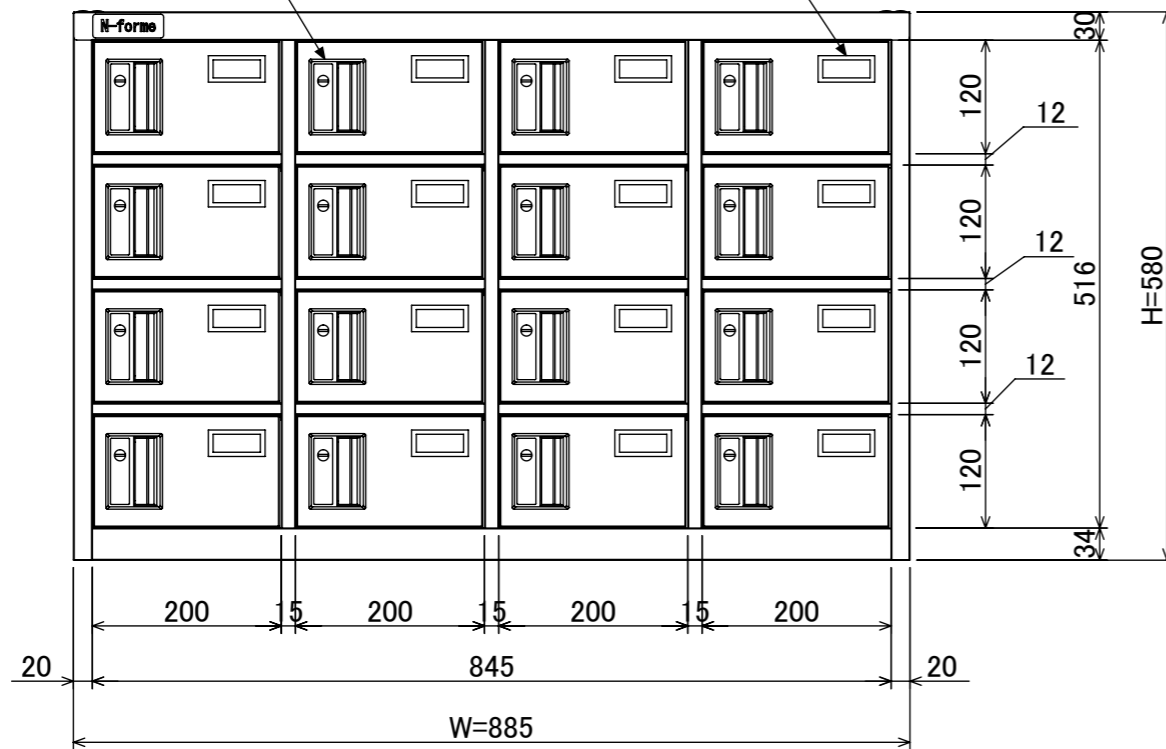

樹脂取手(色:アイボリー)
(シリンダー錠タイプ)
(2方抜け)

名札入れ
(色:アイボリー)
(セル・カード付)

品名	貴重品ロッカー(4列4段)シリンダー錠タイプ
図番	NKBS-0404