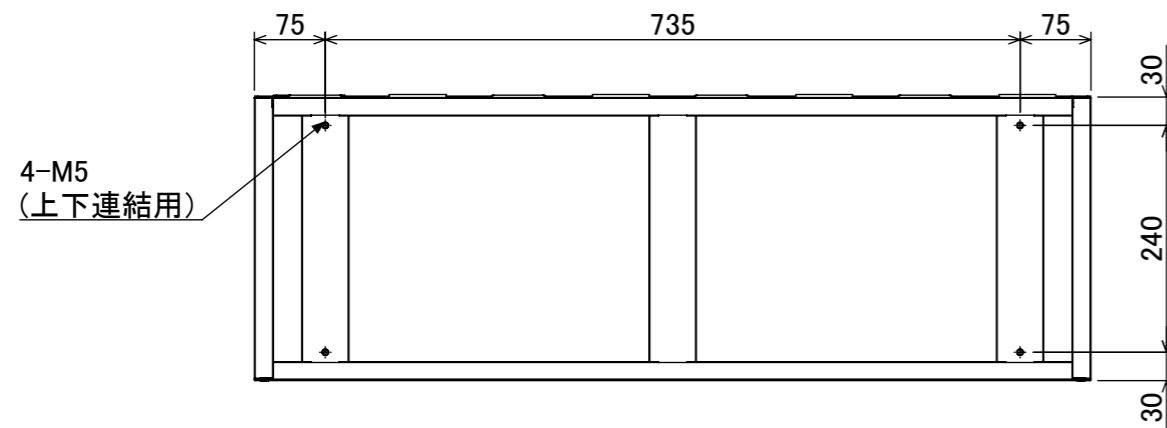

樹脂取手(色:アイボリー)
(シリンダー錠タイプ)
(2方抜け)

名札入れ
(色:アイボリー)
(セル・カード付)

品名	貴重品ロッカー(4列4段)シリンダー錠タイプ
図番	NKBS-0404