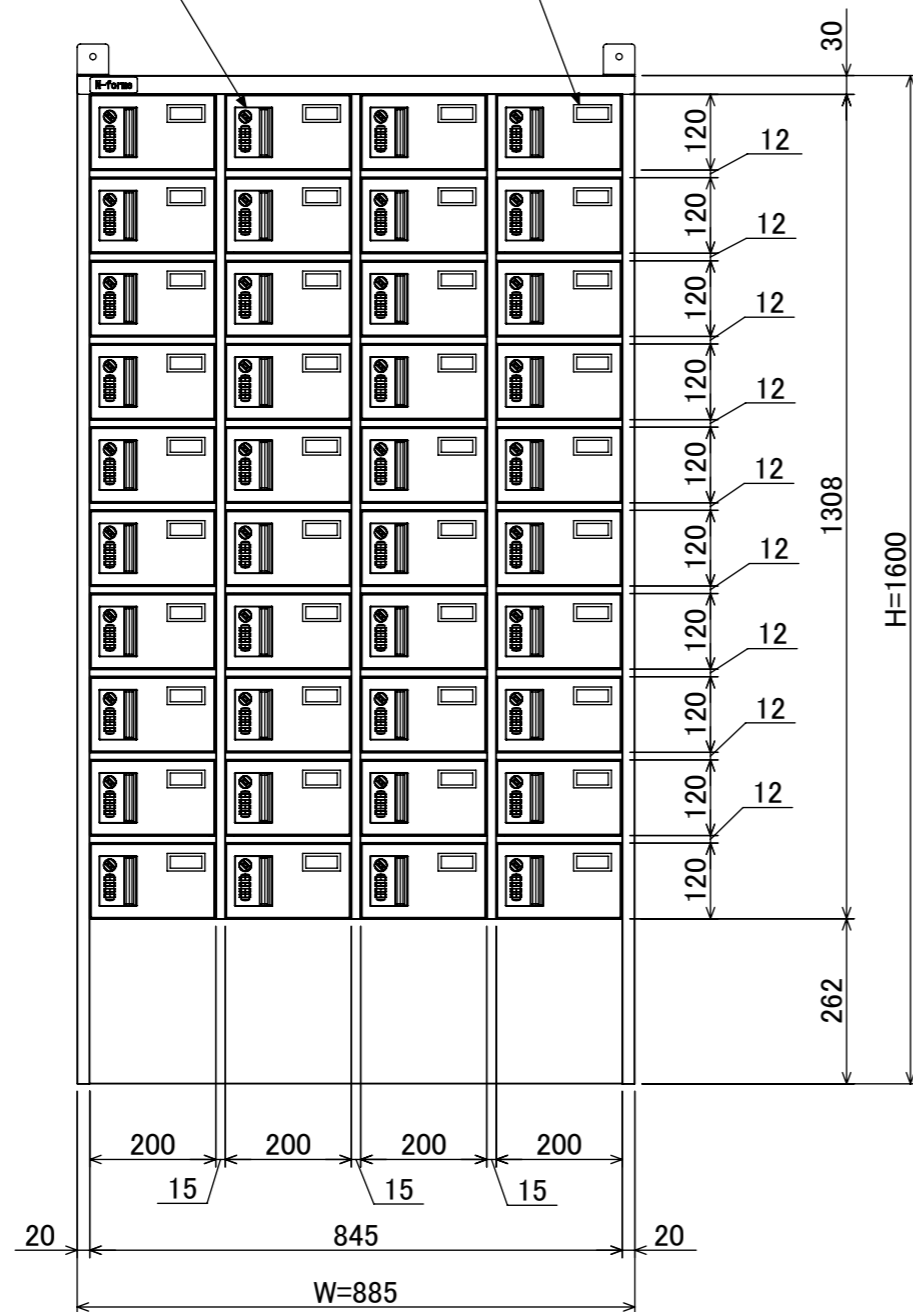

樹脂取手(色:コールドグレー)
(暗証番号錠タイプ)
(マスターキー1本付)

名札入れ
(色:アイボリー)
(セル・カード付)

転倒防止金具(t1.6)
(アンカー孔 φ10)(付属品)

品名	貴重品ロッカー(4列10段)暗証番号錠タイプ
図番	NKBA-0410