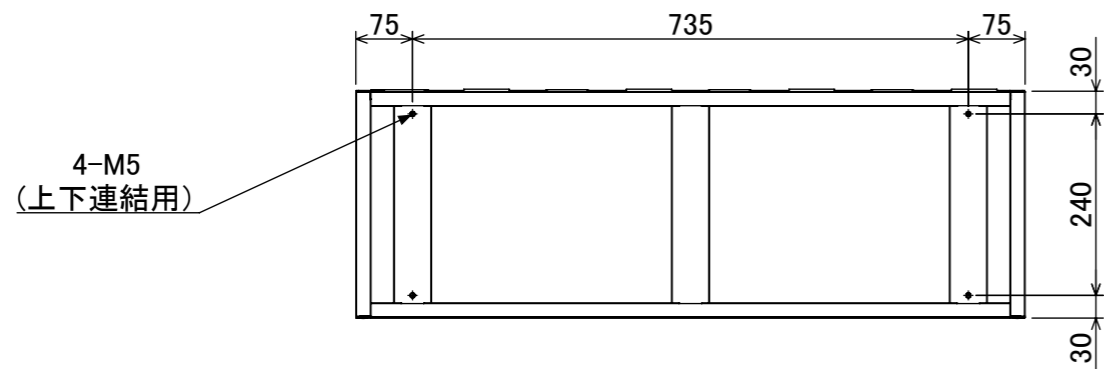

樹脂取手(色:アイボリー)
(シリンダー錠タイプ)
(2方抜け)

名札入れ
(色:アイボリー)
(セル・カード付)

品名	貴重品ロッカー(4列5段)シリンダー錠タイプ
図番	NKBS-0405