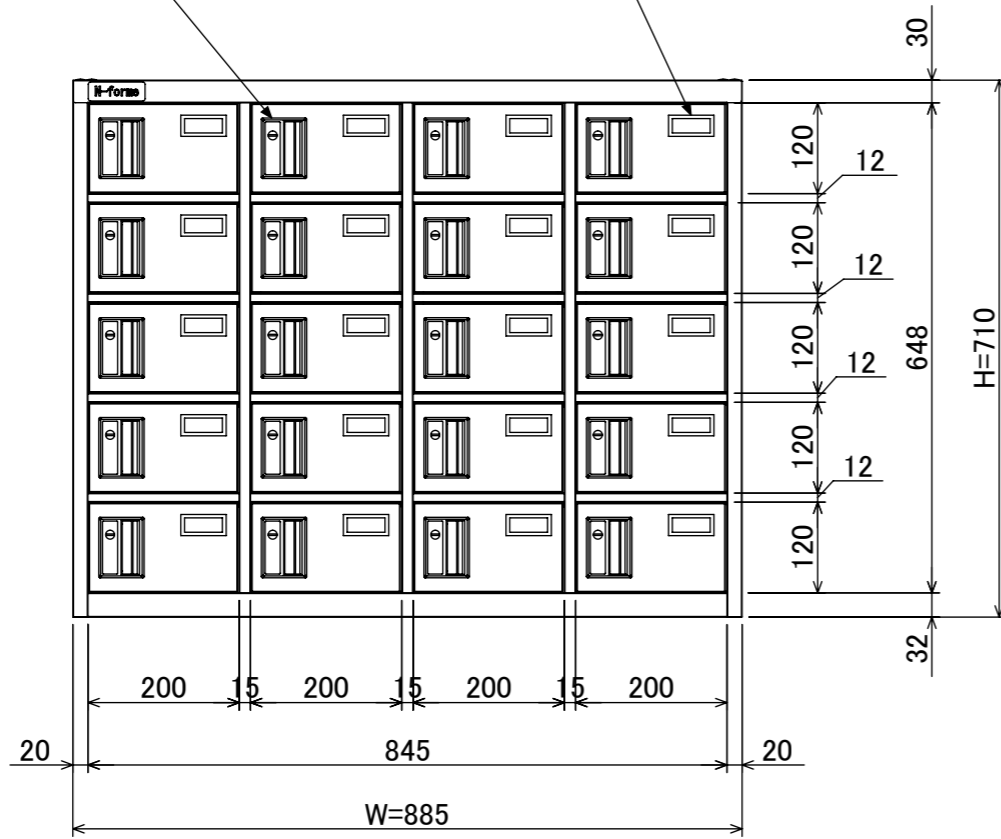

樹脂取手(色:アイボリー)
(シリンダー錠タイプ)
(2方抜け)

名札入れ
(色:アイボリー)
(セル・カード付)

品名	貴重品ロッカー(4列5段)シリンダー錠タイプ
図番	NKBS-0405