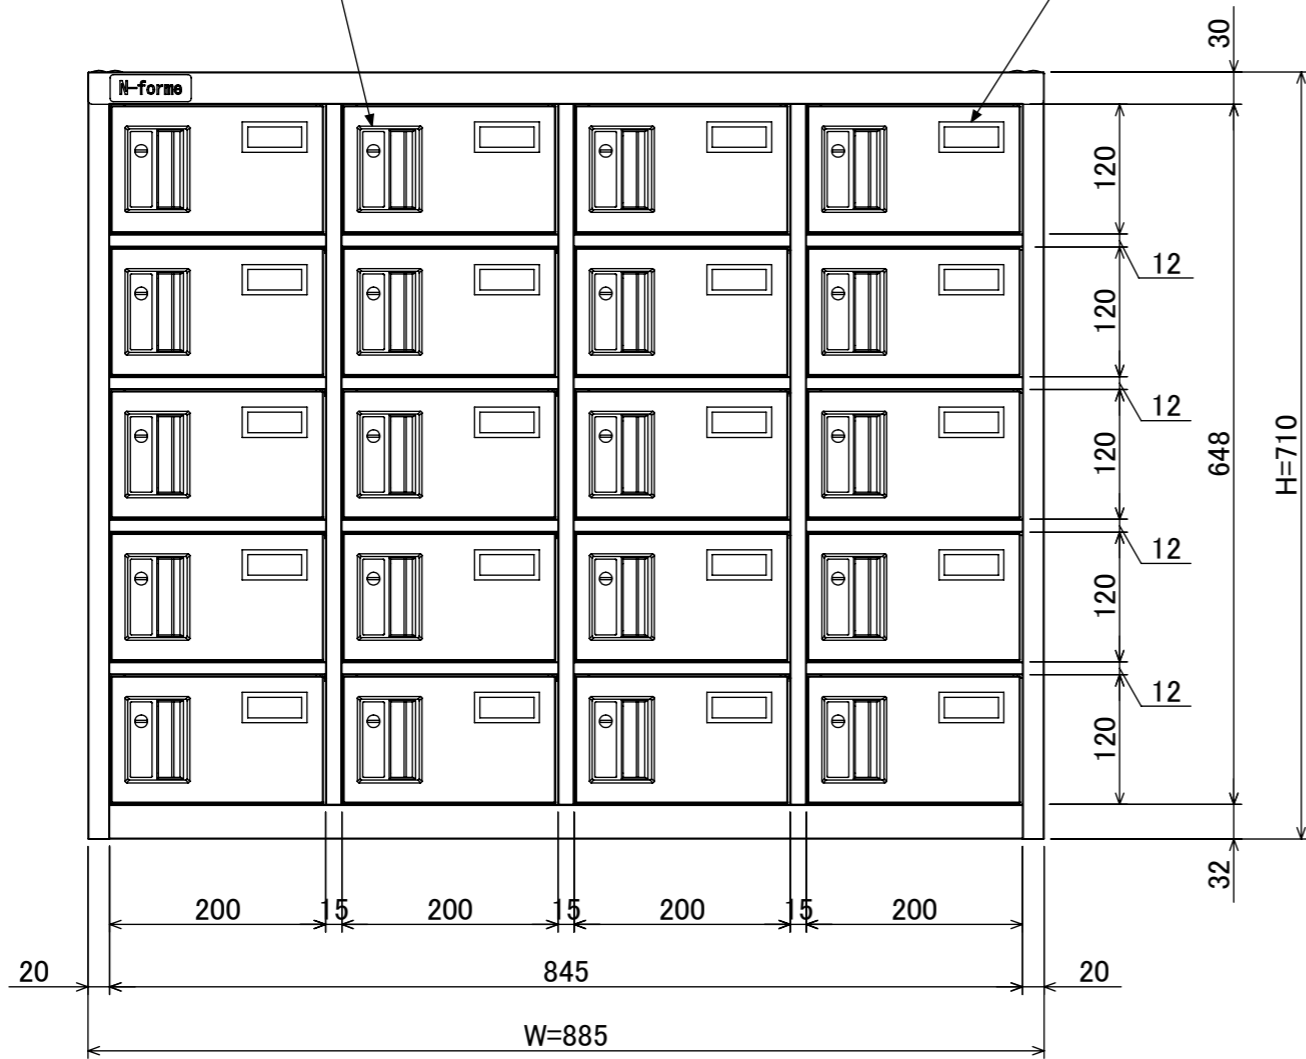

樹脂取手(色:アイボリー)  
(シリンダー錠タイプ)  
(2方抜け)

名札入れ  
(色:アイボリー)  
(セル・カード付)

品名	貴重品ロッカー(4列5段)シリンダー錠タイプ
図番	NKBS-0405