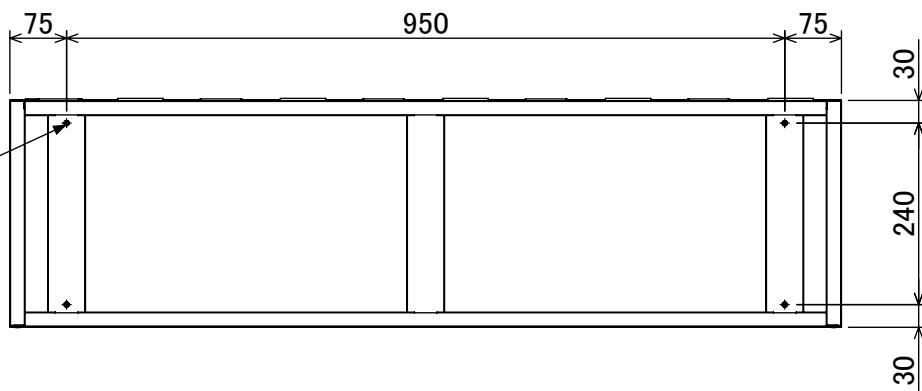

樹脂取手(色:アイボリー)
(シリンダー錠タイプ)
(2方抜け)

名札入れ
(色:アイボリー)
(セル・カード付)

4-M5
(上下連結用)

品名	貴重品ロッカー(5列5段)シリンダー錠タイプ
図番	NKBS-0505