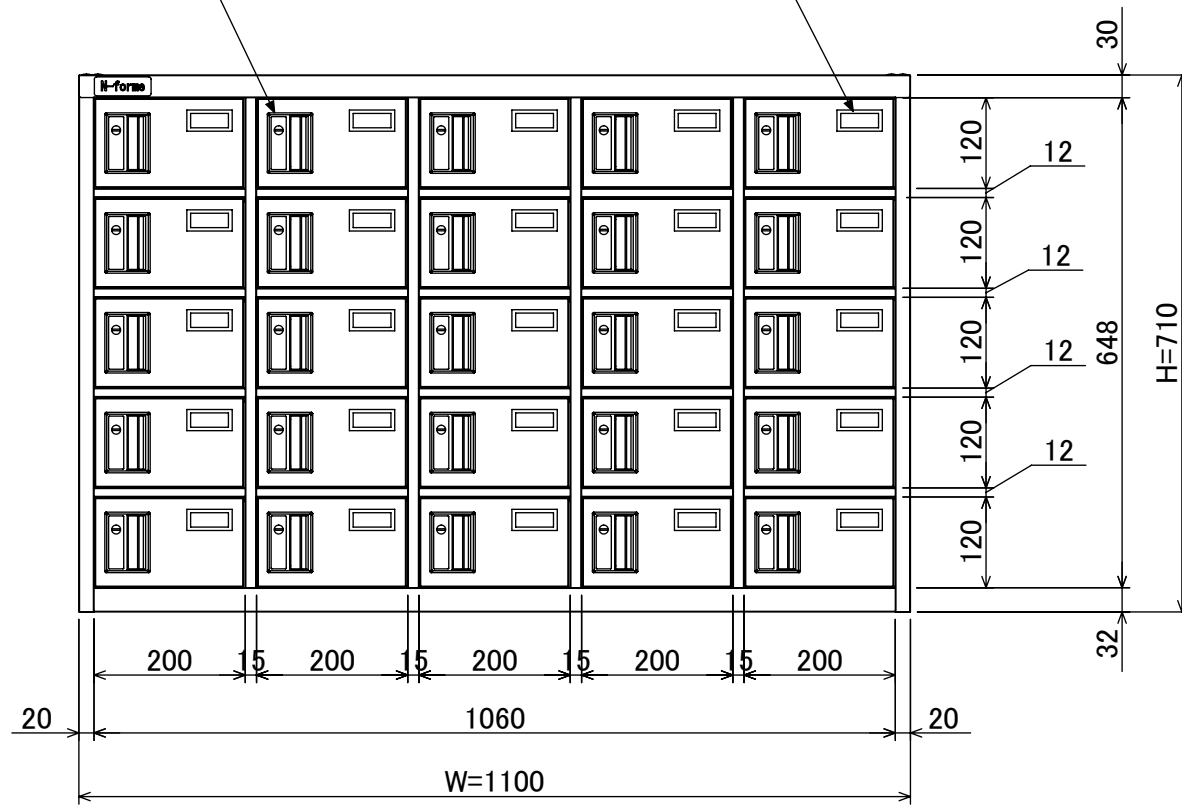

樹脂取手(色:アイボリー)
(シリンダー錠タイプ)
(2方抜け)

名札入れ
(色:アイボリー)
(セル・カード付)

4-M5
(上下連結用)

品名	貴重品ロッカー(5列5段)シリンダー錠タイプ
図番	NKBS-0505