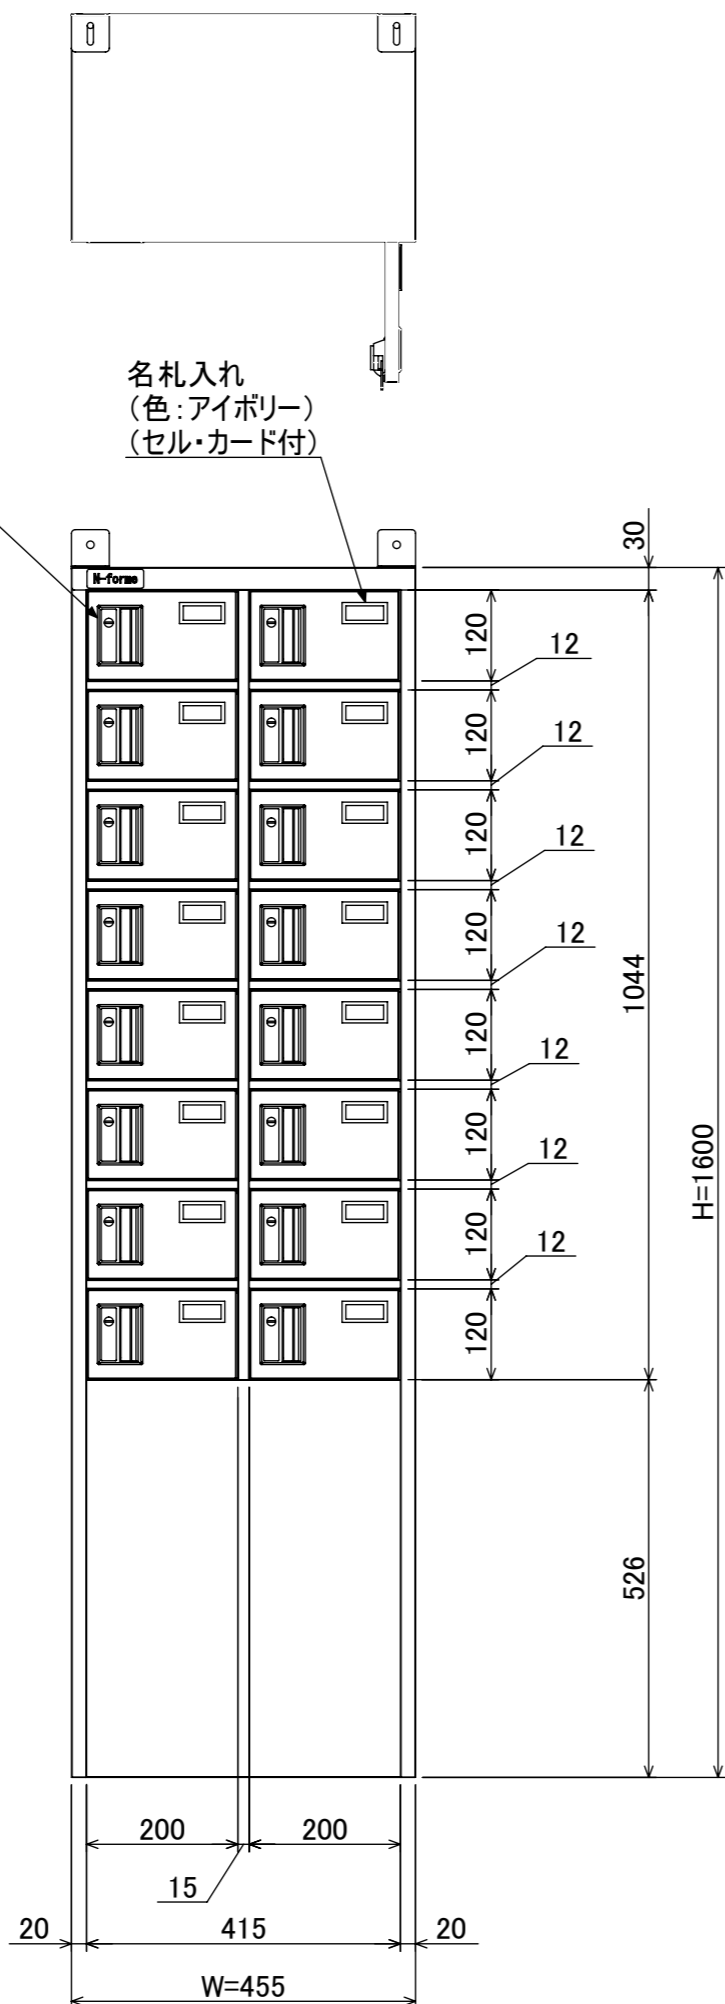

樹脂取手(色:アイボリー)
(シリンダー錠タイプ)
(2方抜け)

名札入れ
(色:アイボリー)
(セル・カード付)

転倒防止金具(t1.6)
(アンカー孔 φ10)(付属品)

品名	貴重品ロッカー(2列8段)シリンダー錠タイプ
図番	NKBS-0208