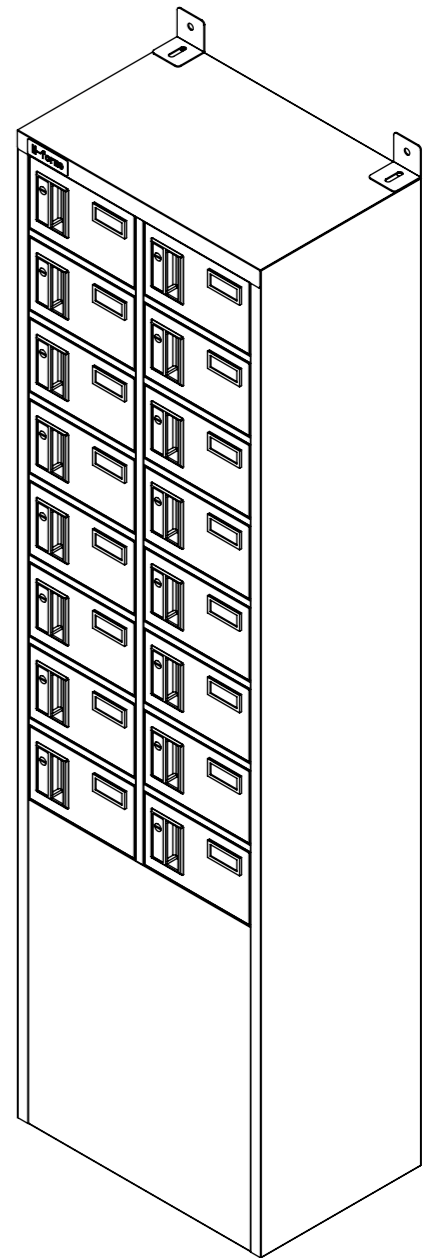

樹脂取手(色:アイボリー)
(シリンダー錠タイプ)
(2方抜け)

名札入れ
(色:アイボリー)
(セル・カード付)

転倒防止金具(t1.6)
(アンカー孔 φ10)(付属品)

品名	貴重品ロッカー(2列8段)シリンダー錠タイプ
図番	NKBS-0208