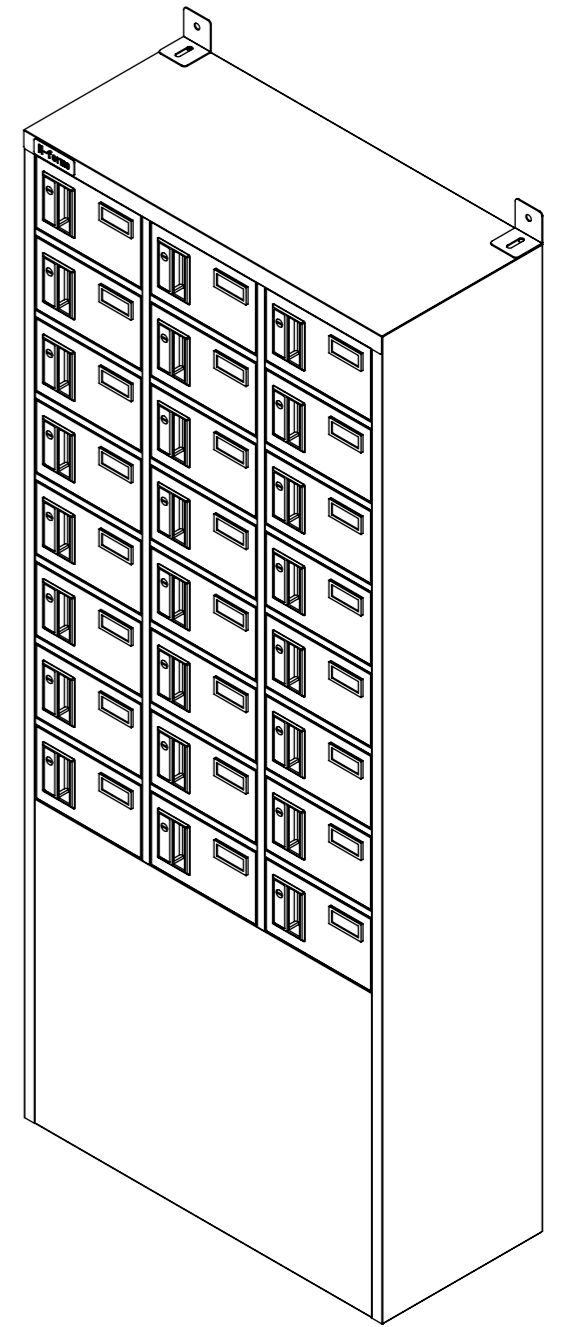

樹脂取手(色:アイボリー)
(シリンダー錠タイプ)
(2方抜け)

名札入れ
(色:アイボリー)
(セル・カード付)

転倒防止金具(t1.6)
(アンカー孔 φ10)(付属品)

品名	貴重品ロッカー(3列8段)シリンダー錠タイプ
図番	NKBS-0308