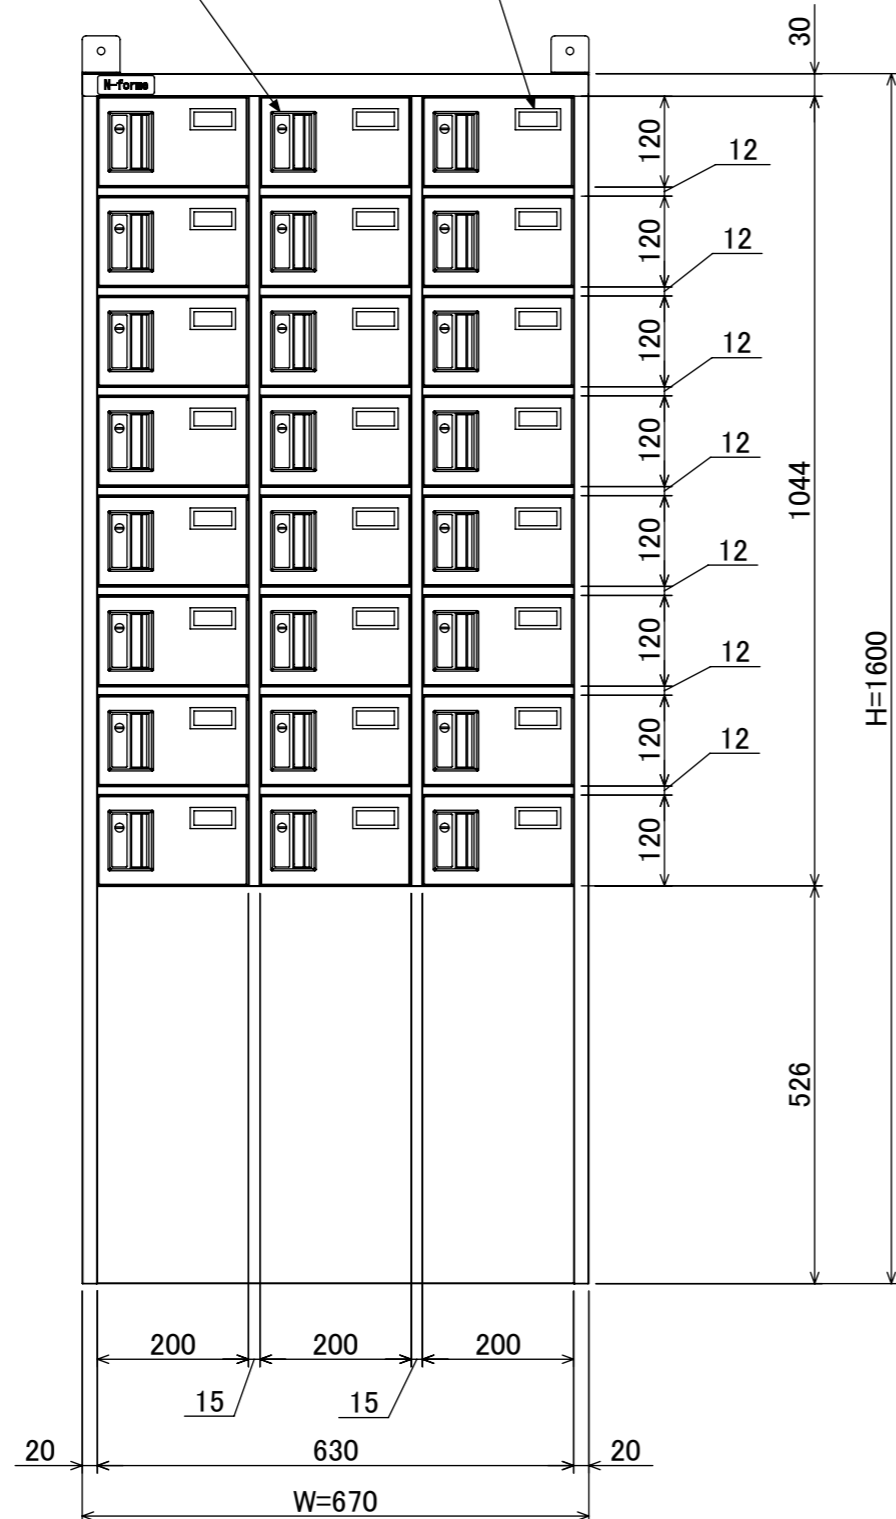

樹脂取手(色:アイボリー)
(シリンダー錠タイプ)
(2方抜け)

名札入れ
(色:アイボリー)
(セル・カード付)

転倒防止金具(t1.6)
(アンカー孔 φ10)(付属品)

品名	貴重品ロッカー(3列8段)シリンダー錠タイプ
図番	NKBS-0308