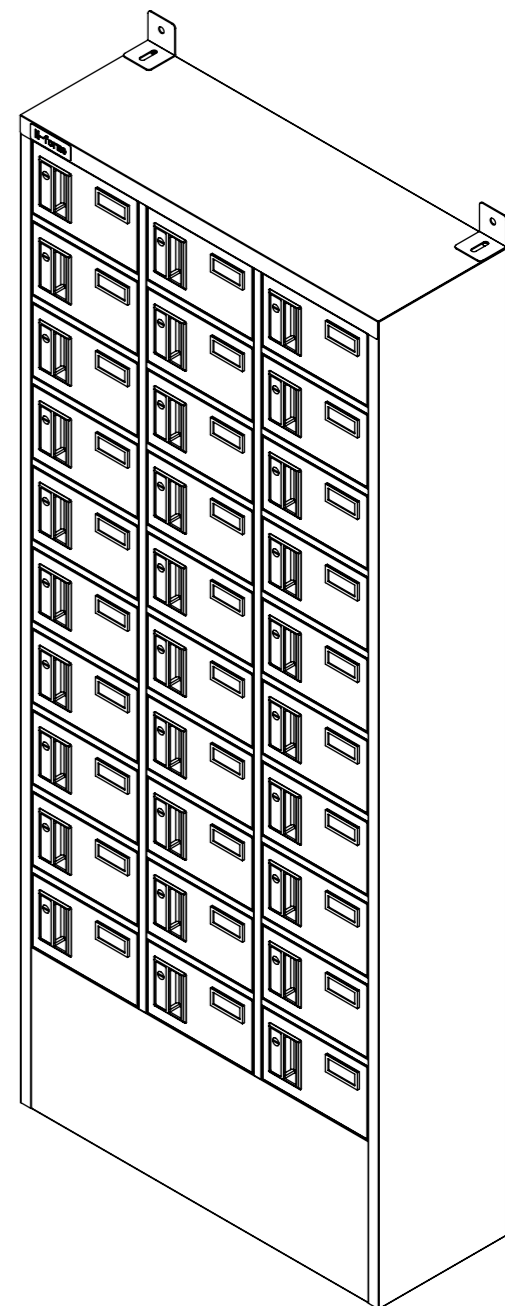

樹脂取手(色:アイボリー)
(シリンダー錠タイプ)
(2方抜け)

名札入れ
(色:アイボリー)
(セル・カード付)

転倒防止金具 (t1.6)
(アンカー孔 φ10) (付属品)

品名	貴重品ロッカー(3列10段)シリンダー錠タイプ
図番	NKBS-0310