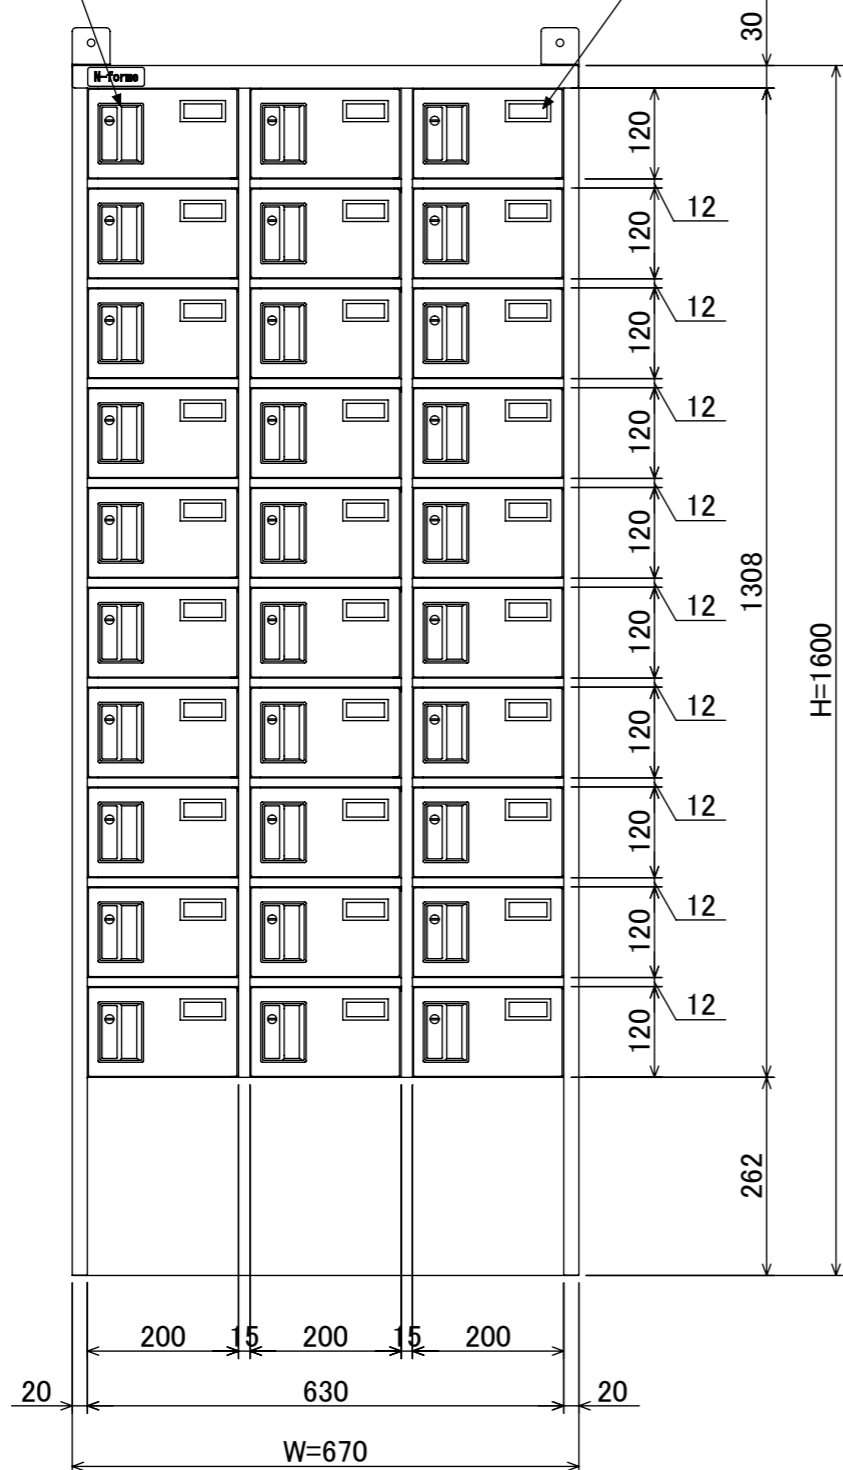

樹脂取手(色:アイボリー)
(シリンダー錠タイプ)
(2方抜け)

名札入れ
(色:アイボリー)
(セル・カード付)

転倒防止金具 (t1.6)
(アンカー孔 φ10) (付属品)

品名	貴重品ロッカー(3列10段)シリンダー錠タイプ
図番	NKBS-0310