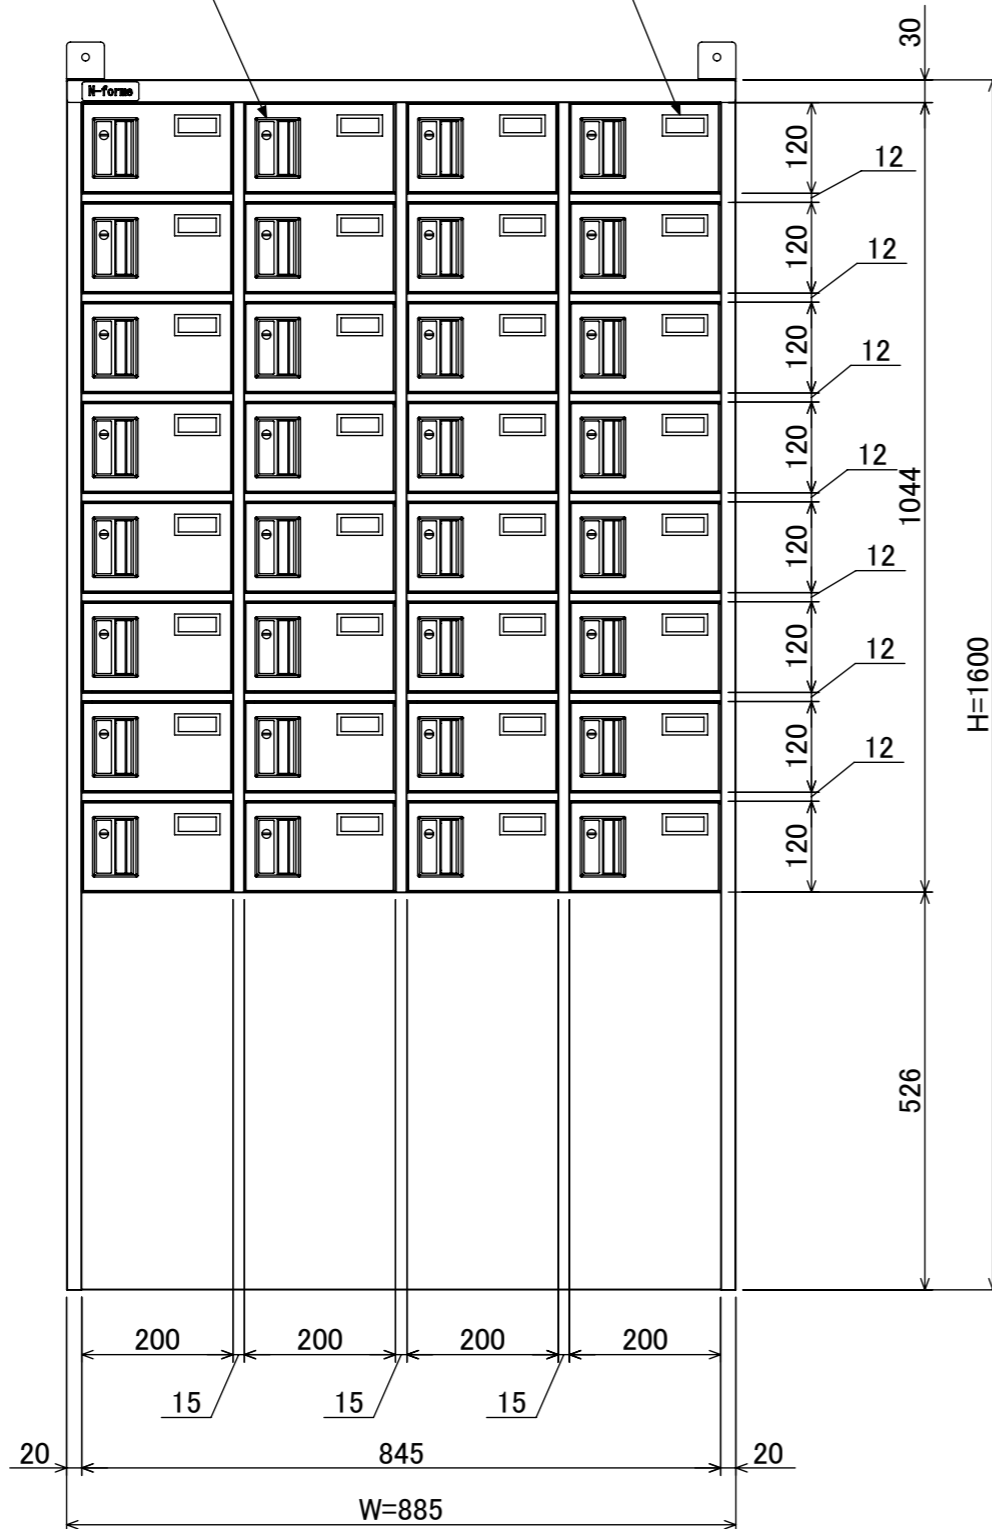

樹脂取手(色:アイボリー)
(シリンダー錠タイプ)
(2方抜け)

名札入れ
(色:アイボリー)
(セル・カード付)

転倒防止金具(t1.6)
(アンカー孔 φ10)(付属品)

品名	貴重品ロッカー(4列8段)シリンダー錠タイプ
図番	NKBS-0408