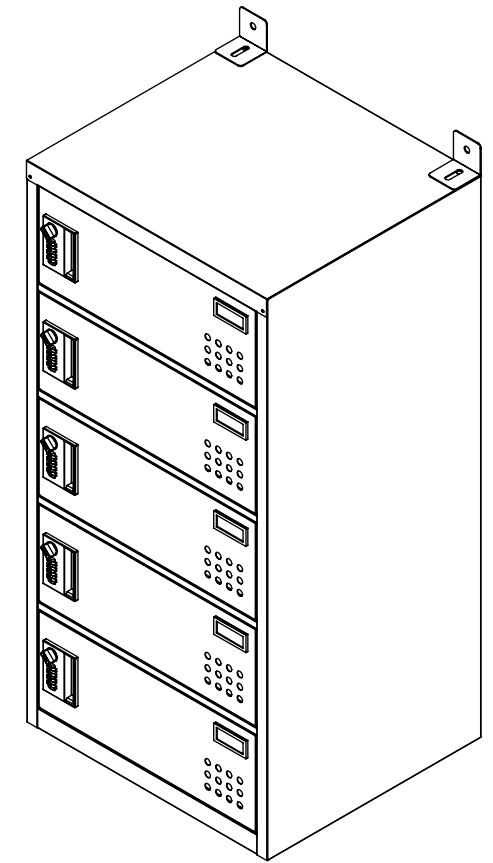

樹脂取手(色:コールドグレー)
(暗証番号錠タイプ)
(マスターキー1本付)

名札入れ
(色:アイボリー)
(セル・カード付)

転倒防止金具(t1.6)
(アンカー孔 φ10)
(付属品)

品名	ノートパソコンロッカー(1列5段)暗証番号錠タイプ
図番	NPL-105A