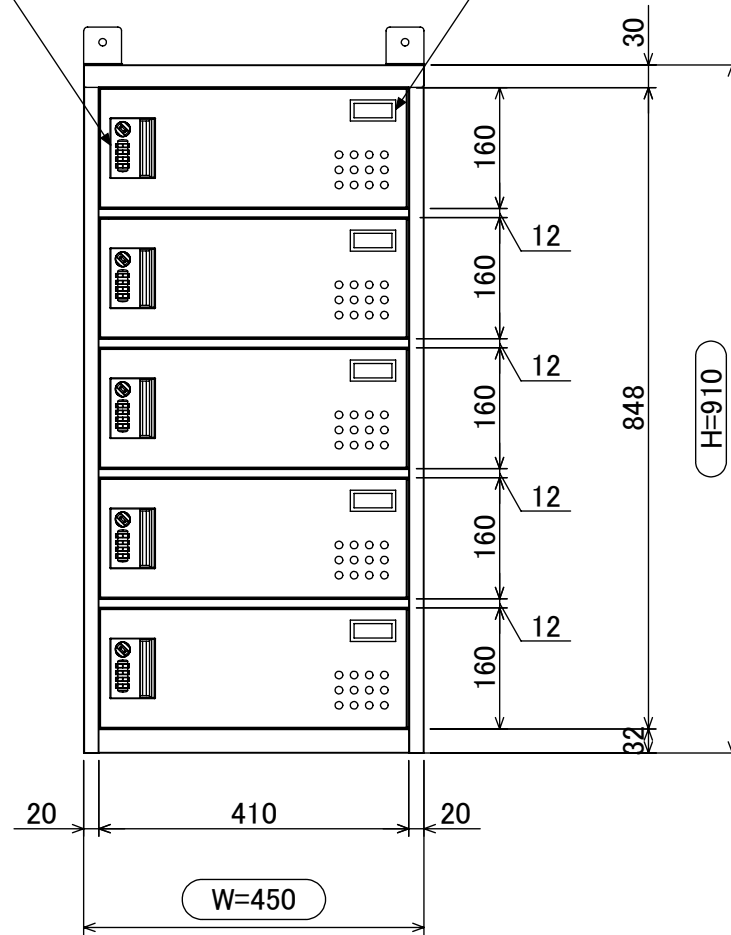

樹脂取手(色:コールドグレー)
(暗証番号錠タイプ)
(マスターキー1本付)

名札入れ
(色:アイボリー)
(セル・カード付)

転倒防止金具(t1.6)
(アンカー孔 φ10)
(付属品)

品名	ノートパソコンロッカー(1列5段)暗証番号錠タイプ
図番	NPL-105A