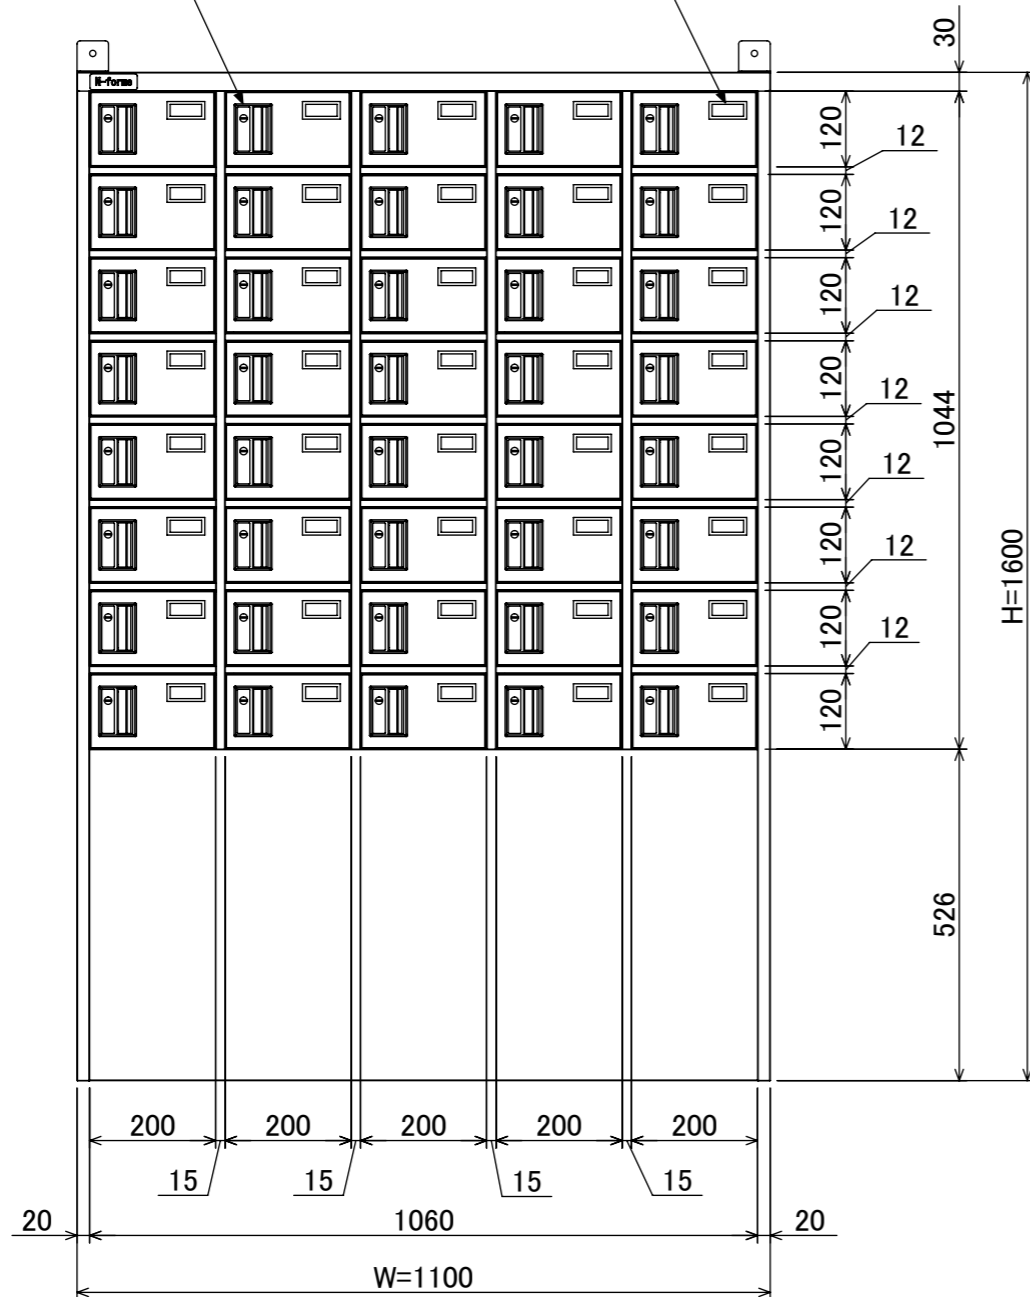

樹脂取手(色:アイボリー)
(シリンダー錠タイプ)
(2方抜け)

名札入れ
(色:アイボリー)
(セル・カード付)

転倒防止金具(t1.6)
(アンカー孔 φ10)(付属品)

品名	貴重品ロッカー(5列8段)シリンダー錠タイプ
図番	NKBS-0508