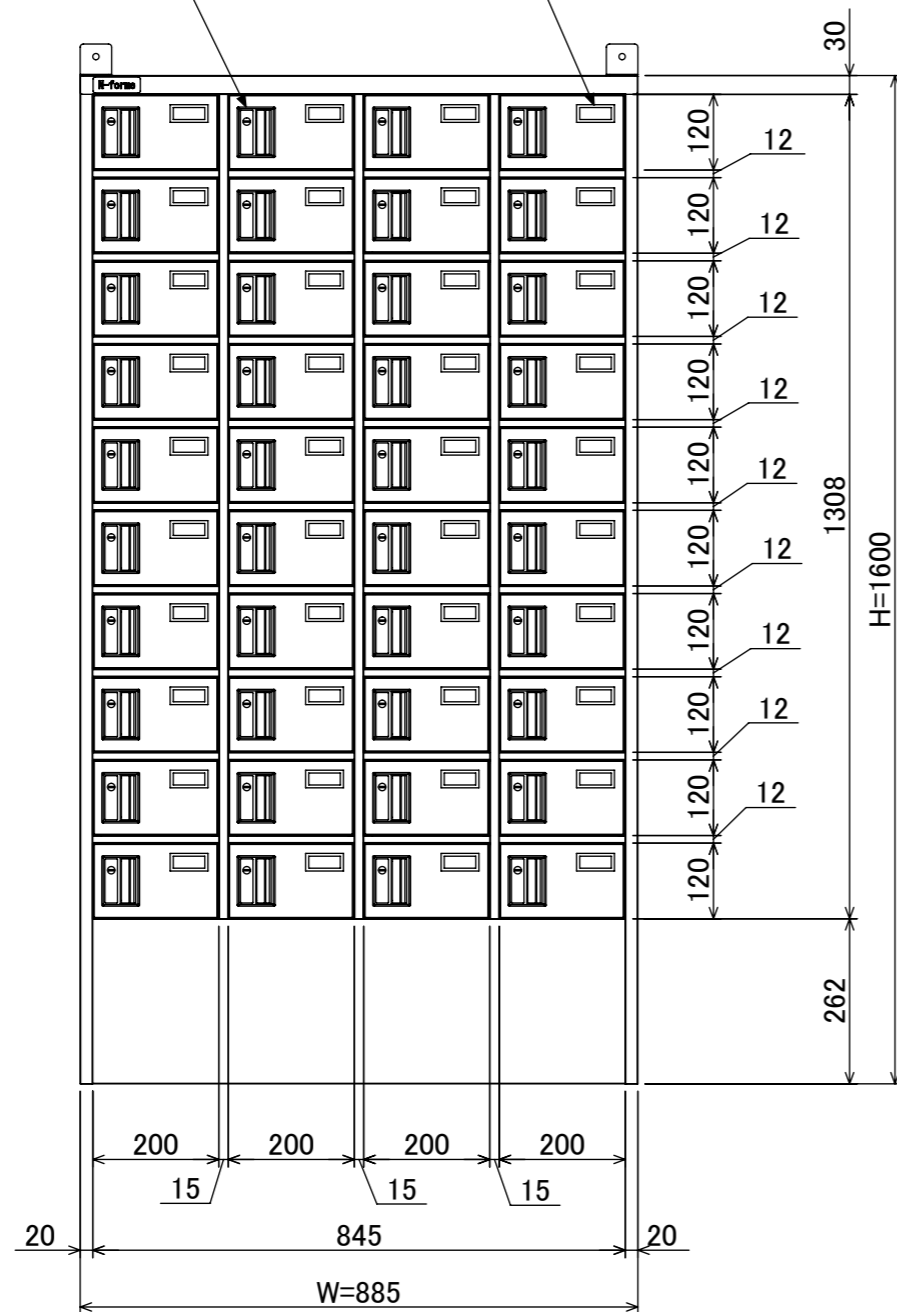

樹脂取手(色:アイボリー)  
(シリンダー錠タイプ)  
(2方抜け)

名札入れ  
(色:アイボリー)  
(セル・カード付)

転倒防止金具 (t1.6)  
(アンカー孔 φ10) (付属品)

品名	貴重品ロッカー(4列10段)シリンダー錠タイプ
図番	NKBS-0410