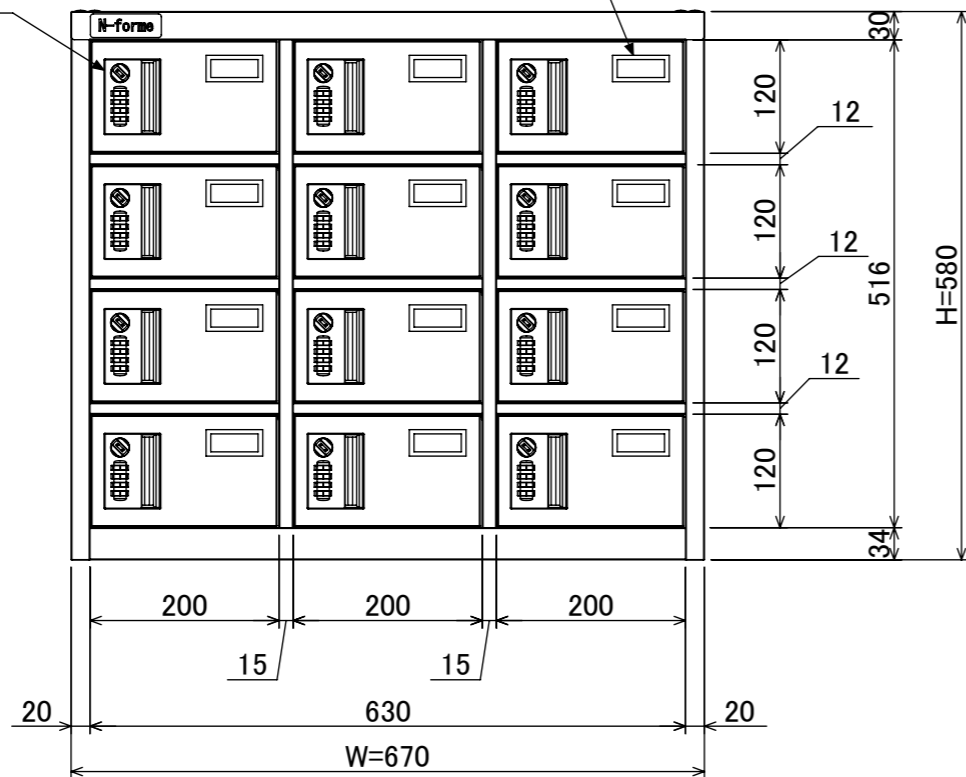

樹脂取手(色:コールドグレー)
(暗証番号錠タイプ)
(マスターキー1本付)

名札入れ
(色:アイボリー)
(セル・カード付)

4-M5
(上下連結用)

| | | |
|-------------|----|----------------------------|
| 塗装 | 品名 | 木目調貴重品ロッカ- (3列4段) 暗証番号錠タイプ |
| 木目調・ダークブラウン | 図番 | NKMA-0304 |
| 木目調・ライトブラウン | | |