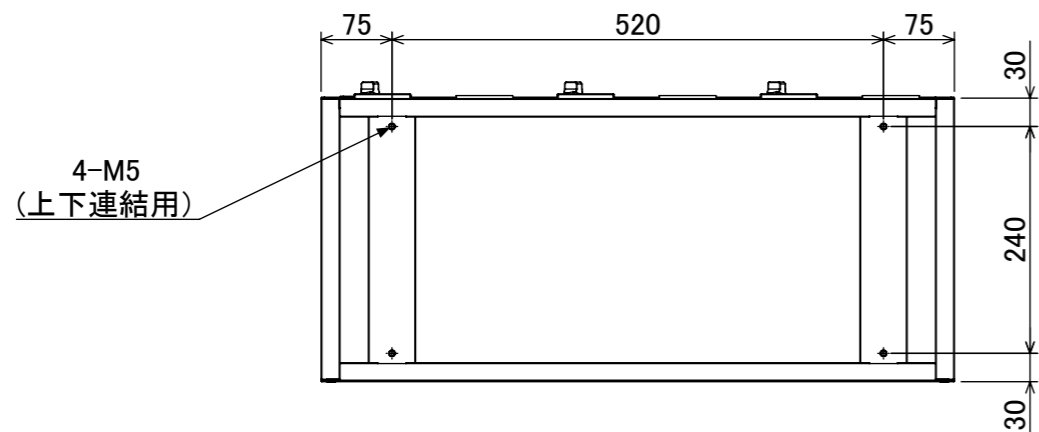

樹脂取手(色:コールドグレー)
(暗証番号錠タイプ)
(マスターキー1本付)

名札入れ
(色:アイボリー)
(セル・カード付)

4-M5
(上下連結用)

| | | |
|-------------|----|----------------------------|
| 塗装 | 品名 | 木目調貴重品ロッカ- (3列4段) 暗証番号錠タイプ |
| 木目調・ダークブラウン | 図番 | NKMA-0304 |
| 木目調・ライトブラウン | | |