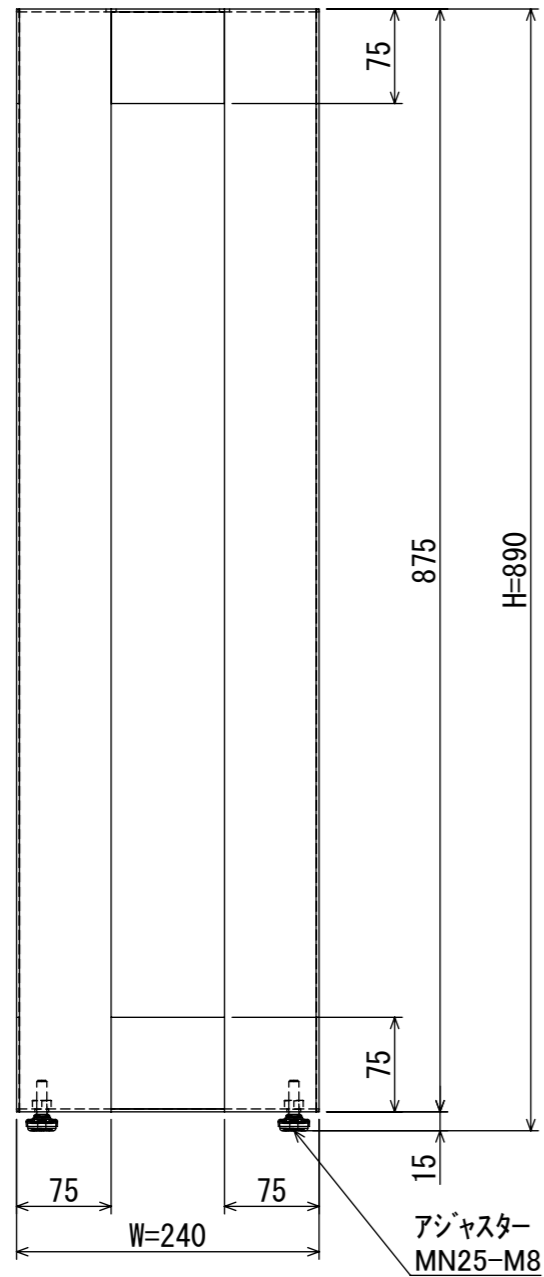

4-φ8
(上下連結孔)

塗装	品名	木目調貴重品ロッカ-用ベース 1列用
木目調・ダークブラウン	図番	NKMB-01
木目調・ライトブラウン		