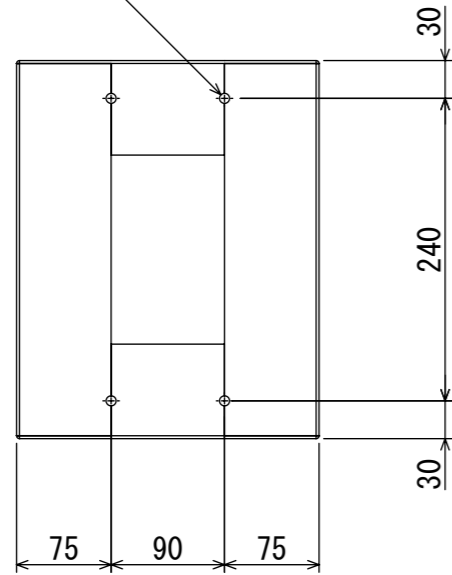

4-φ8
(上下連結孔)

塗装	品名	木目調貴重品ロッカ-用ベース 1列用
木目調・ダークブラウン	図番	NKMB-01
木目調・ライトブラウン		