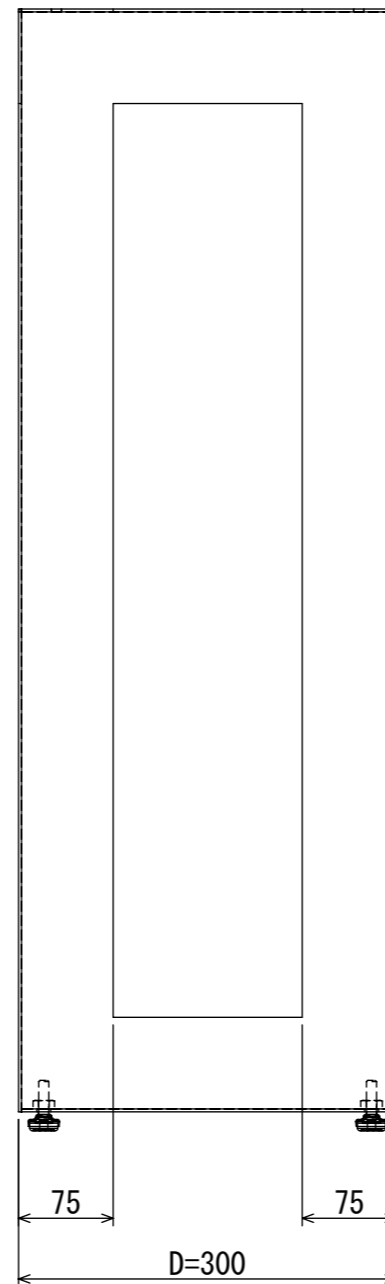

4-φ8
(上下連結孔)

塗装	品名	木目調貴重品ロッカ-用ベース 1列用
木目調・ダークブラウン	図番	NKMB-01
木目調・ライトブラウン		