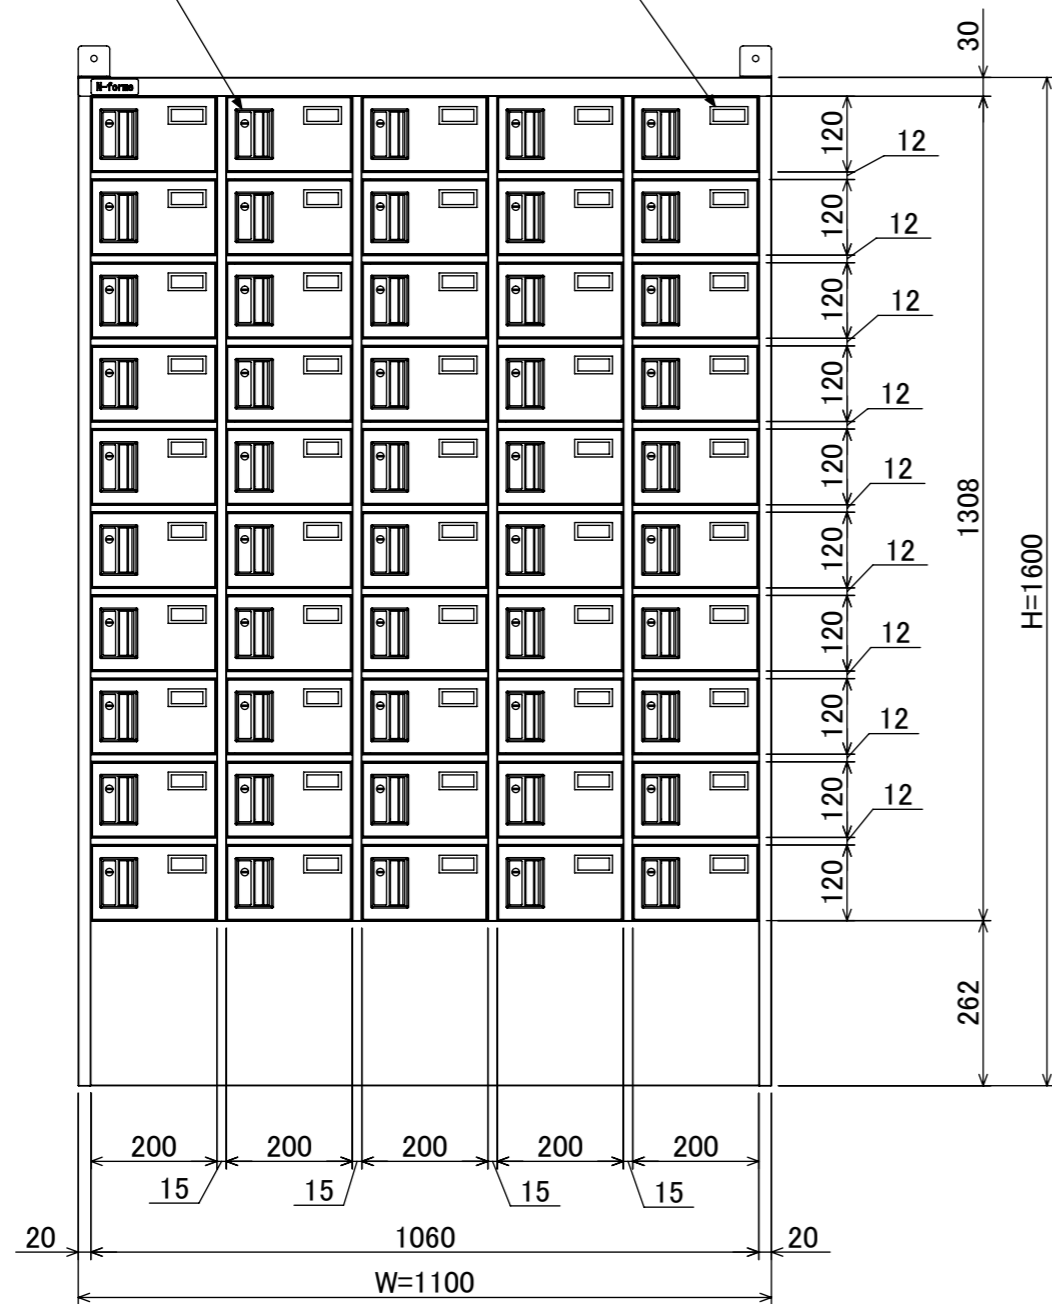

樹脂取手(色:アイボリー)
(シリンダー錠タイプ)
(2方抜け)

名札入れ
(色:アイボリー)
(セル・カード付)

転倒防止金具(t1.6)
(アンカー孔 φ10)(付属品)

品名	貴重品ロッカー(5列10段)シリンダー錠タイプ
図番	NKBS-0510