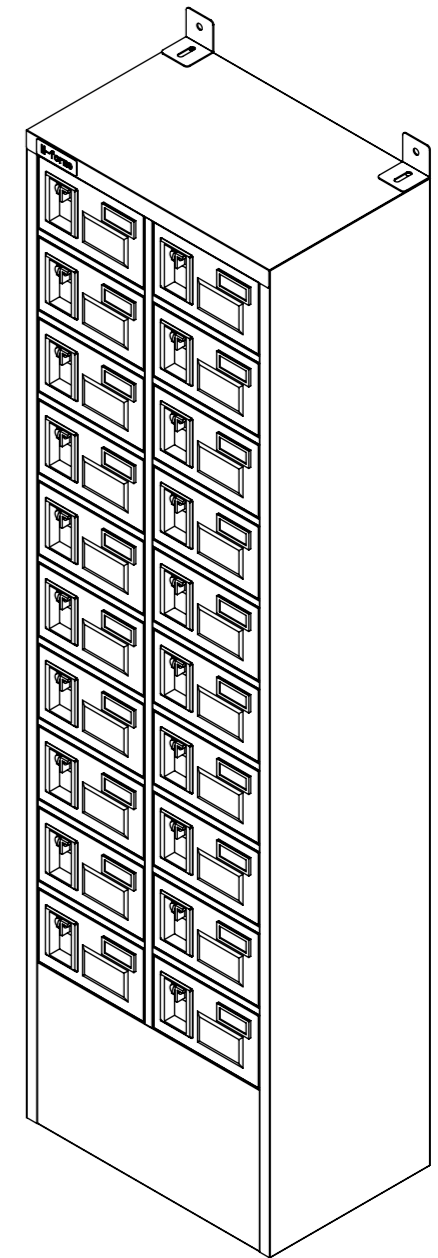

転倒防止金具 (t1.6)  
 (アンカー孔 φ10) (付属品)

品名	貴重品ロッカ- (2列10段) 窓付南京錠タイプ
図番	NKBN-0210W