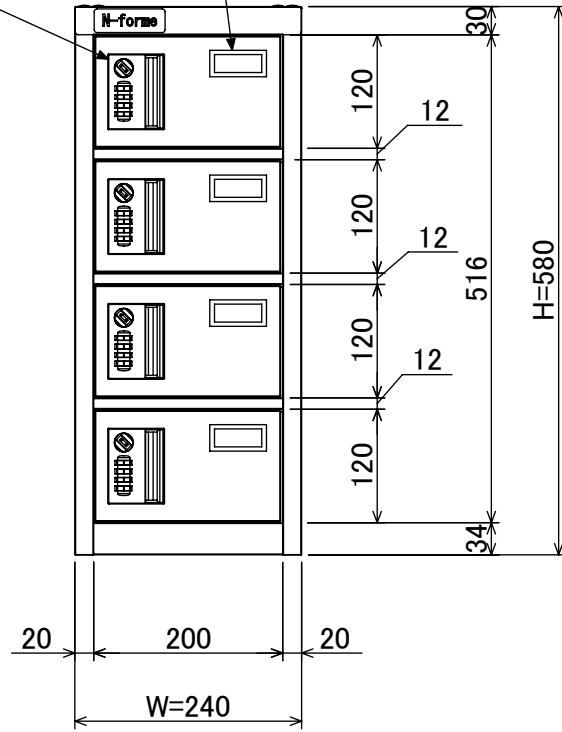

樹脂取手(色:コールドグレー)
(暗証番号錠タイプ)
(マスターキー1本付)

名札入れ
(色:アイボリー)
(セル・カード付)

4-M5
(上下連結用)

品名	貴重品ロッカ- (1列4段) 暗証番号錠タイプ
図番	NKBA-0104