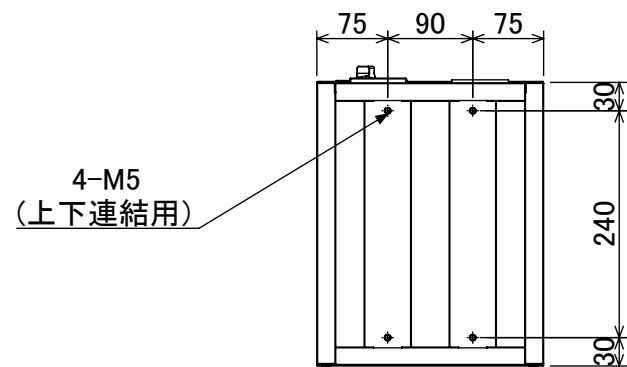

樹脂取手(色:コールドグレー)
(暗証番号錠タイプ)
(マスターキー1本付)

名札入れ
(色:アイボリー)
(セル・カード付)

4-M5
(上下連結用)

品名	貴重品ロッカ- (1列4段) 暗証番号錠タイプ
図番	NKBA-0104