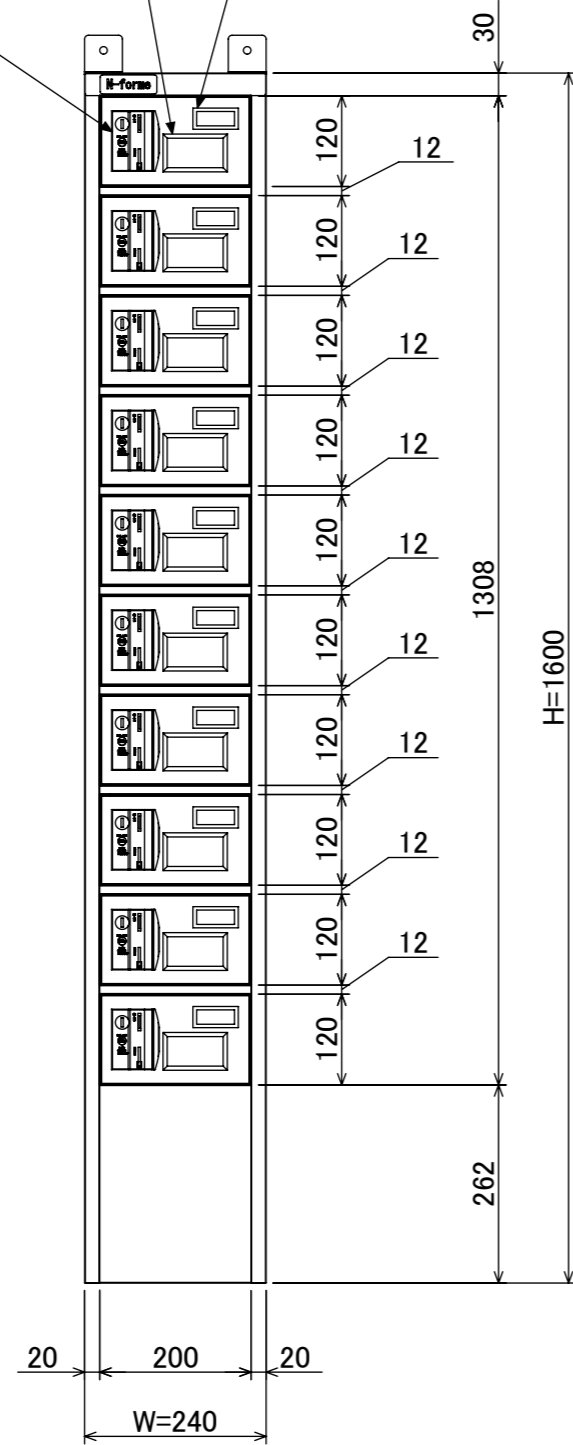

樹脂取手
(色:グレー)
(コインリターン錠タイプ)

ポリカ窓
(透明)

名札入れ
(色:アイボリー)
(セル・カード付)

転倒防止金具(t1.6)
(アンカー孔 φ10)(付属品)

品名	貴重品ロッカー(コインリターン錠)1列10段窓付
図番	NKBC-0110W