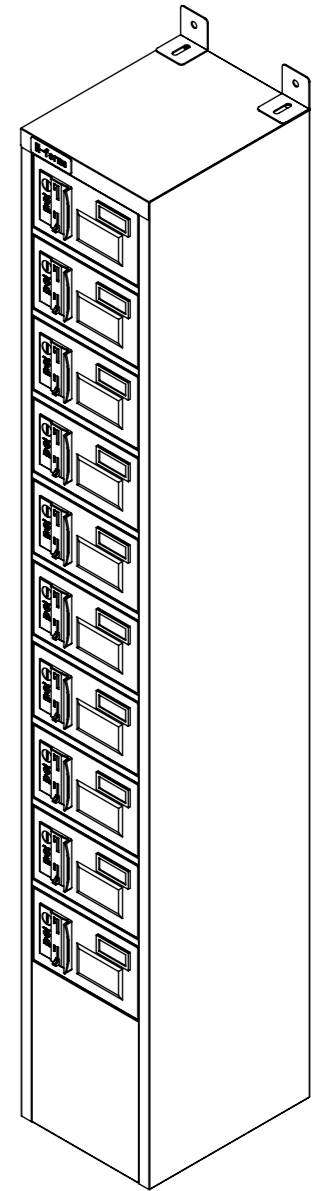

樹脂取手
(色:グレー)
(コインリターン錠タイプ)

ポリカ窓
(透明)

名札入れ
(色:アイボリー)
(セル・カード付)

転倒防止金具(t1.6)
(アンカー孔 φ10)(付属品)

品名	貴重品ロッカー(コインリターン錠)1列10段窓付
図番	NKBC-0110W