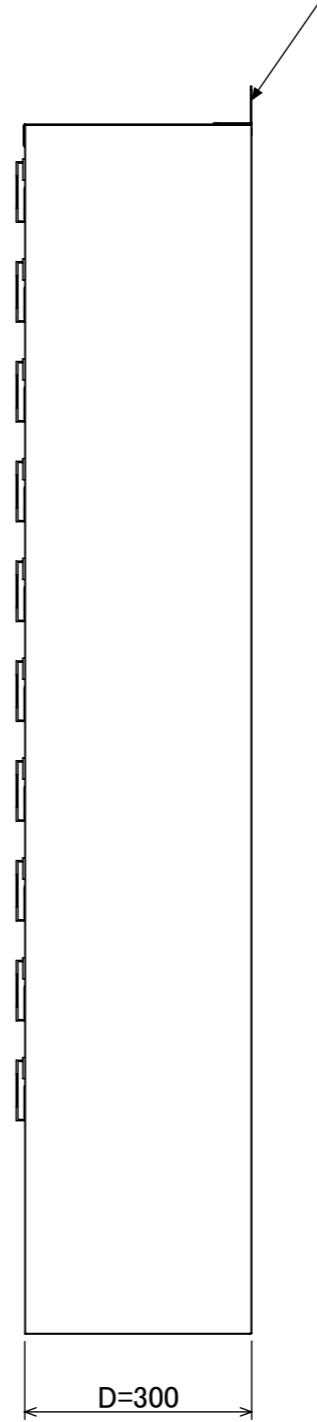

樹脂取手
(色:グレー)
(コインリターン錠タイプ)

ポリカ窓
(透明)

名札入れ
(色:アイボリー)
(セル・カード付)

転倒防止金具(t1.6)
(アンカー孔 φ10)(付属品)

品名	貴重品ロッカー(コインリターン錠)1列10段窓付
図番	NKBC-0110W