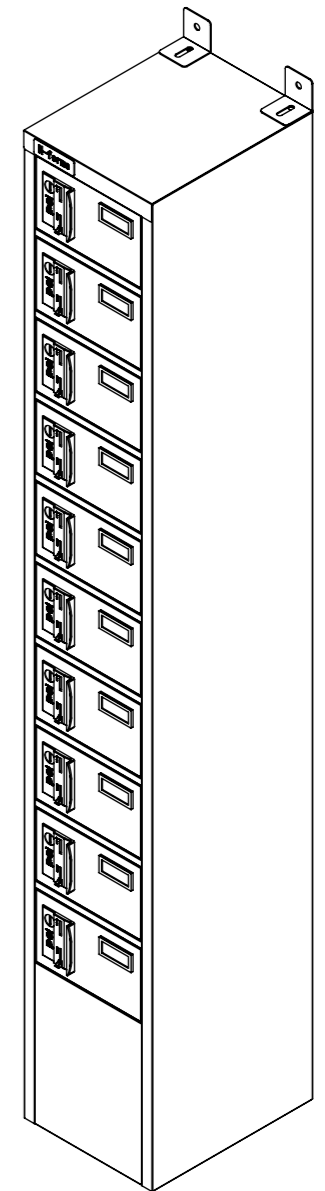

樹脂取手
(色:グレー)
(コインリターン錠タイプ)

名札入れ
(色:アイボリー)
(セル・カード付)

転倒防止金具 (t1.6)
(アンカー孔 φ10) (付属品)

品名	貴重品ロッカー(コインリターン錠)1列10段
図番	NKBC-0110