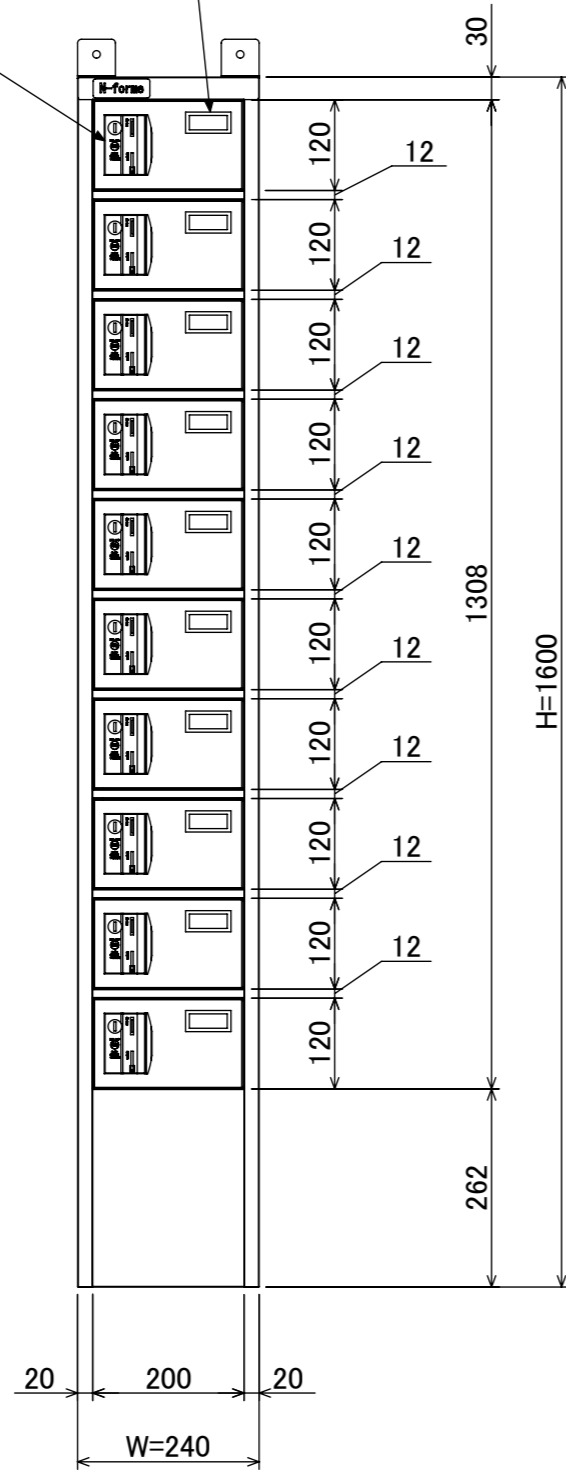

樹脂取手
(色:グレー)
(コインリターン錠タイプ)

名札入れ
(色:アイボリー)
(セル・カード付)

転倒防止金具 (t1.6)
(アンカー孔 φ10) (付属品)

品名	貴重品ロッカー(コインリターン錠)1列10段
図番	NKBC-0110